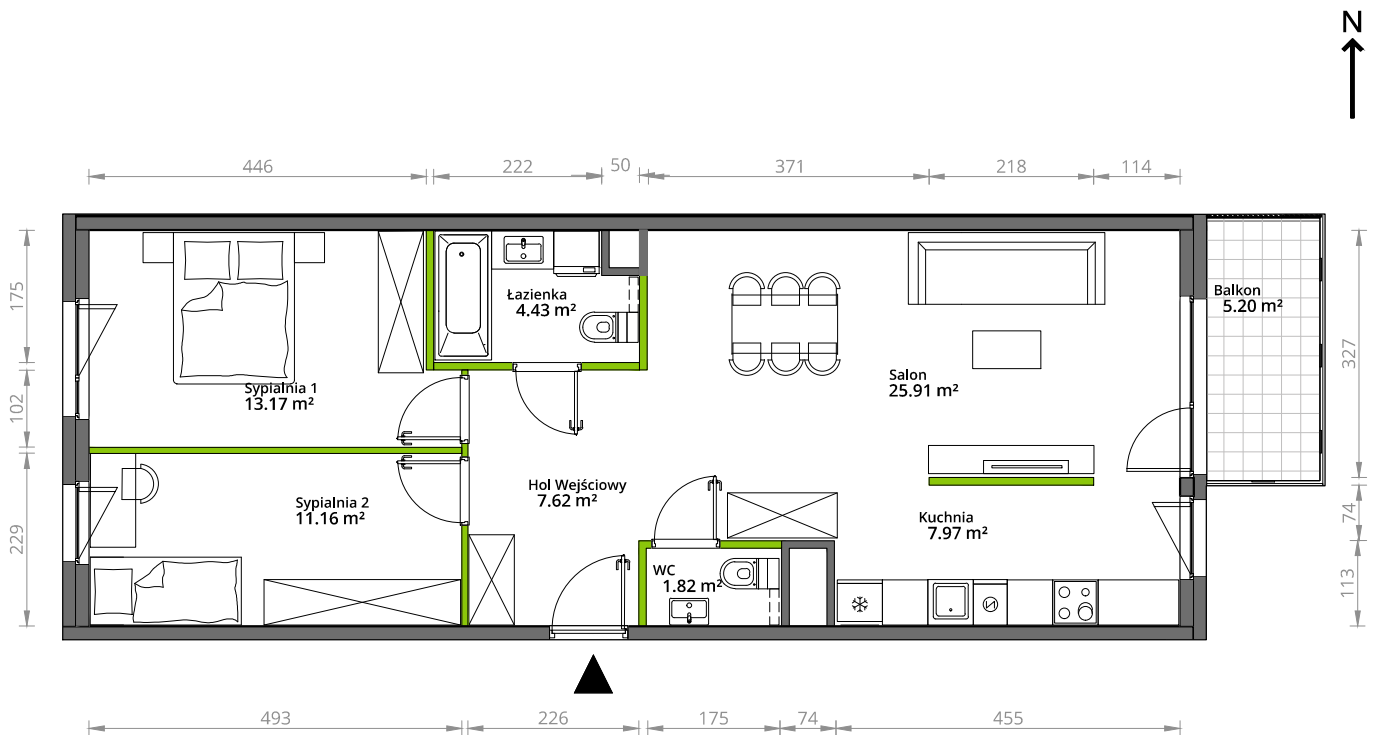

Aleje Praskie.

nr 203

Powierzchnia **72,08 m²**

Piętro 2

Aranżacja mieszkania jest przykładowa.

Powierzchnia użytkowa

hol wejściowy	7.62 m ²
łazienka	4.43 m ²
WC	1.82 m ²
sypialnia 1	13.17 m ²
sypialnia 2	11.16 m ²
salon	25.91 m ²
kuchnia	7.97 m ²
Razem	72,08 m²
+balkon	5.20 m ²

Rzut kondygnacji 2

Plan osiedla Budynek 5

U nas nigdy nie płacisz za powierzchnię pod ścianami działowymi.