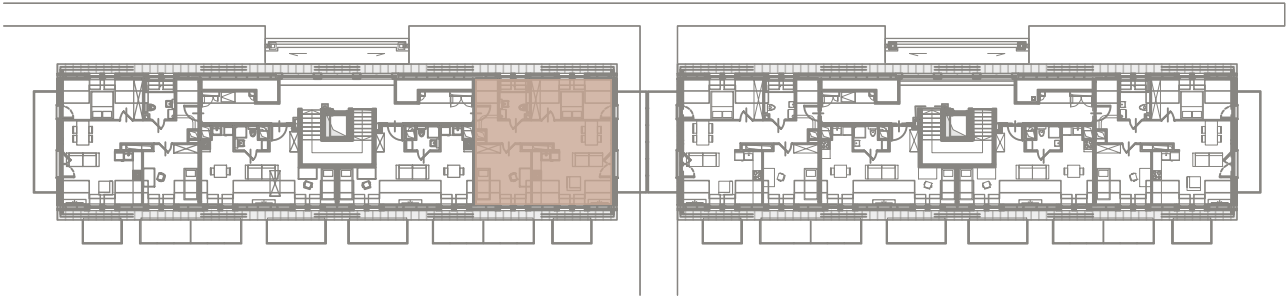

ŚWIERADOWSKA

APARTAMENTY

Budynek	B1
Mieszkanie	SWA/1/34
Powierzchnia	54,79 m ²
Pokoje	3
Piętro	3
Balkon	12,57 m ²