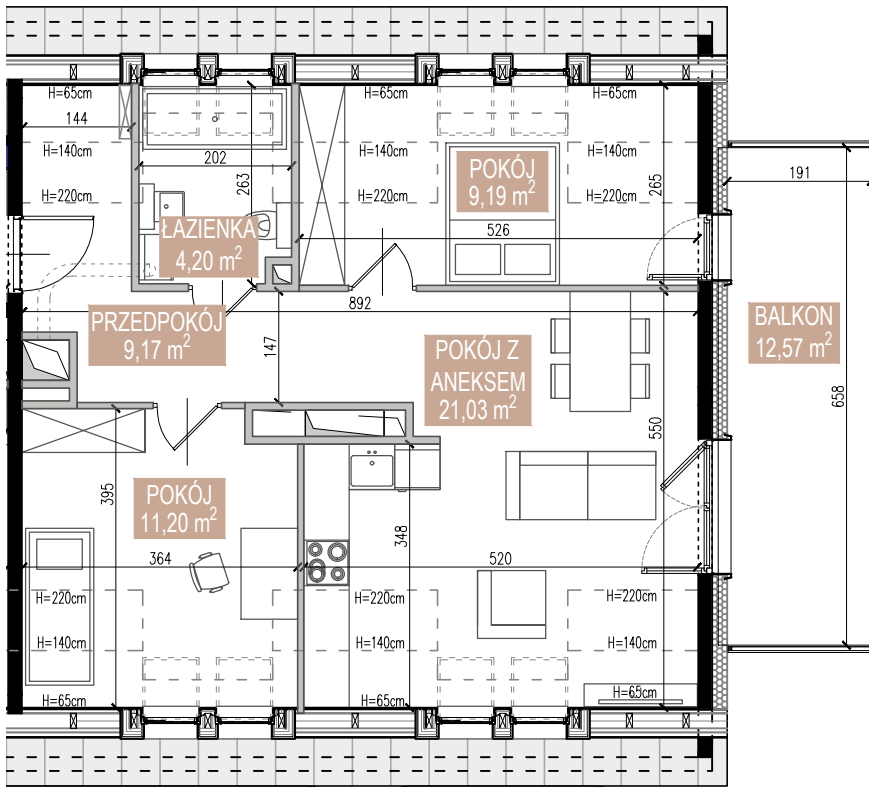

ŚWIERADOWSKA

APARTAMENTY

Budynek	B1
Mieszkanie	SWA/1/34
Powierzchnia	54,79 m ²
Pokoje	3
Piętro	3
Balkon	12,57 m ²