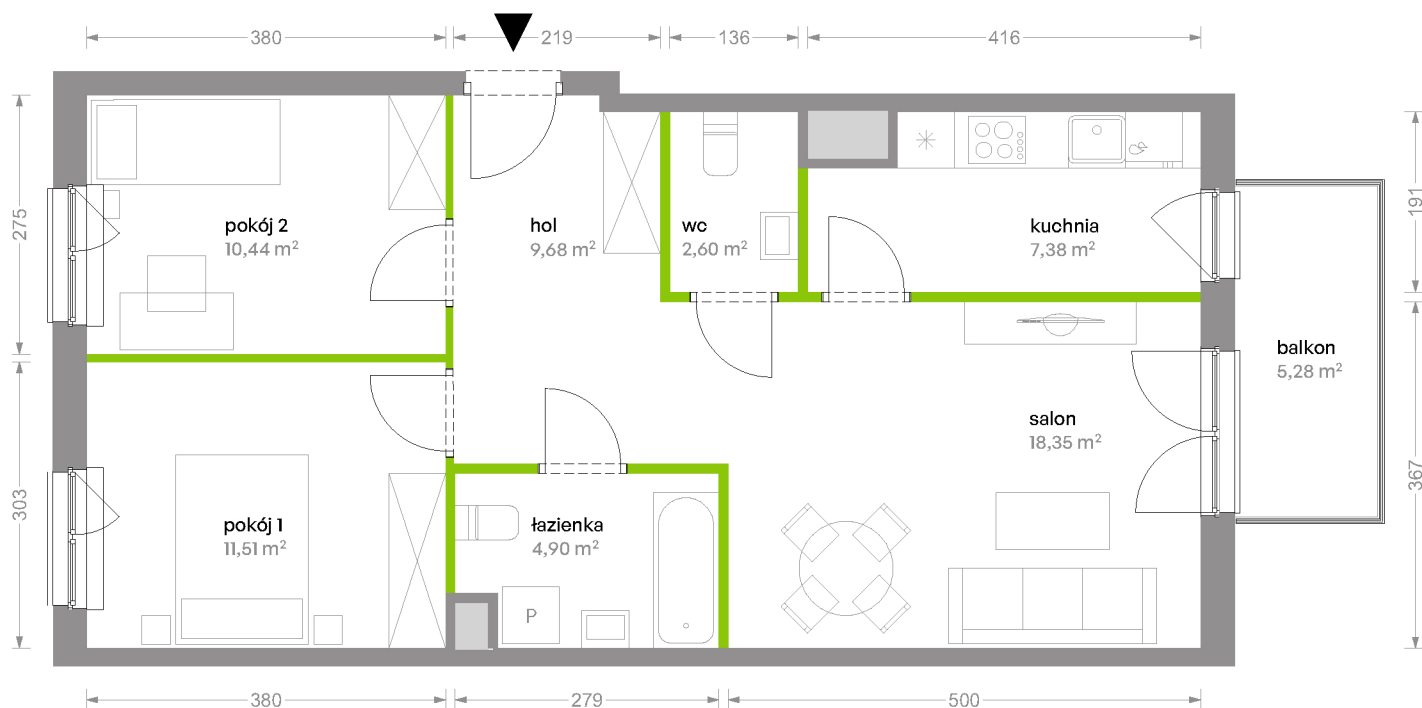

Bemowo Vita

nr B2.1D8

Powierzchnia **64,86 m²**

Piętro 1

Aranżacja mieszkania jest przykładowa

Powierzchnia **użytkowa**

Rzut kondygnacji **Piętro 1**

Plan osiedla **Budynek B2**

salon	18,35 m ²
kuchnia	7,38 m ²
pokój 1	11,51 m ²
pokój 2	10,44 m ²
łazienka	4,90 m ²
wc	2,60 m ²
hol	9,68 m ²
Razem	64,86 m²
+balkon	5,28 m ²

U nas nigdy nie płacisz za powierzchnię pod ścianami działowymi