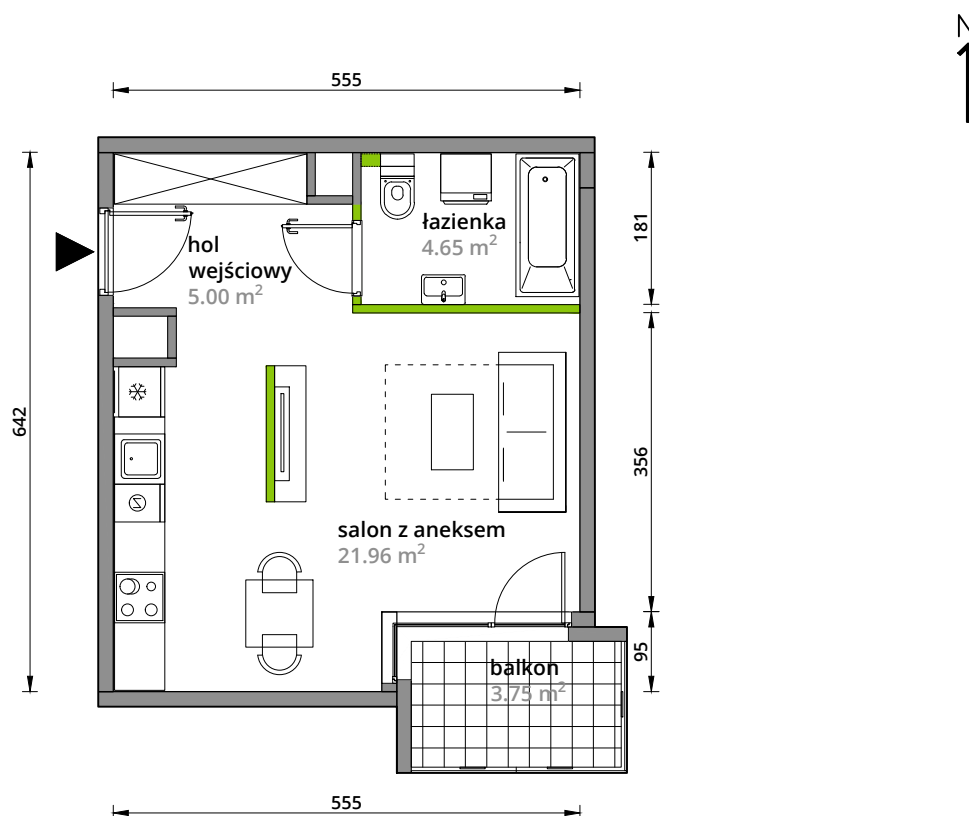

Aleje Praskie.

nr 39

Powierzchnia **31,61m²**

Piętro **3**

Aranżacja mieszkania jest przykładowa.

Powierzchnia **użytkowa**

hol wejściowy	5.00 m ²
salon z aneksem	21.96 m ²
łazienka	4.65 m ²
Razem	31.61 m²
+balkon	3.75 m ²

Rzut kondygnacji **Piętro 3**

Plan osiedla **Budynek 3-B**

U nas nigdy nie płacisz za powierzchnię pod ścianami działowymi.