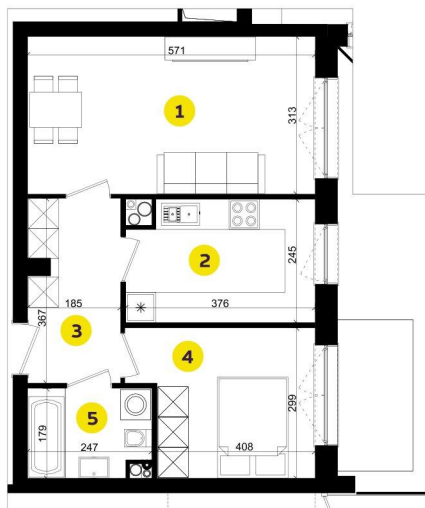

MIESZKANIE A1M

Pow.: 47,02 m²

Piętro: 0

**NOWE
ZŁOTNO**

1. Salon	17,69 m ²
2. Kuchnia	8,72 m ²
3. Przedpokój	6,51 m ²
4. Pokój	9,96 m ²
5. Łazienka	4,14 m ²

Powierzchnia: 47,02 m

Taras zielony: 37,30 m