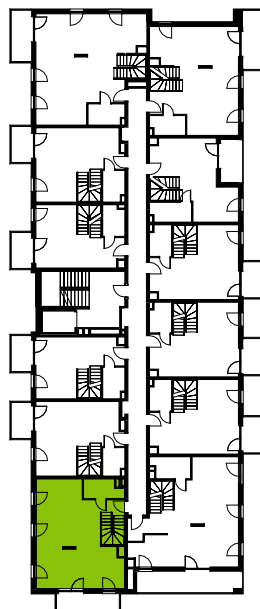

Przemyska Vita, J.4.M10

Powierzchnia **89,59 m²**

Piętro **4+A**

Aranżacja mieszkania jest przykładowa.

Powierzchnia **użytkowa**

nie uwzględnia powierzchni pod ścianami działowymi

Rzut kondygnacji **4+A**

Plan osiedla **Budynek J**

| | |
|-----------------------|----------------------------|
| Pokój dzienny + aneks | 53,03 m ² |
| Łazienka | 4,36 m ² |
| Antresola | 32,20 m ² |
| Razem | 89,59 m² |
| + balkon | 7,20 m ² |

U nas nigdy nie płacisz za powierzchnię pod ścianami działowymi