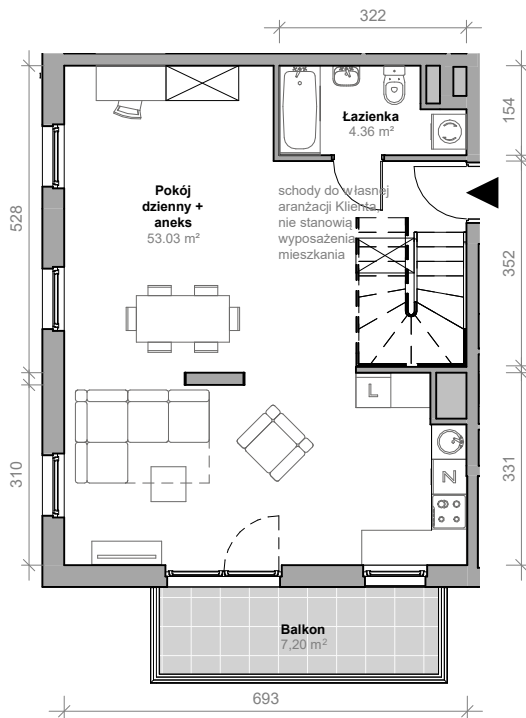

Przemyska Vita, J.4.M10

Powierzchnia **89,59 m²**

Piętro **4+A**

Aranżacja mieszkania jest przykładowa.

Powierzchnia **użytkowa**

nie uwzględnia powierzchni pod ścianami działowymi

Rzut kondygnacji **4+A**

Plan osiedla **Budynek J**

| | |
|-----------------------|----------------------------|
| Pokój dzienny + aneks | 53,03 m ² |
| Łazienka | 4,36 m ² |
| Antresola | 32,20 m ² |
| Razem | 89,59 m² |
| + balkon | 7,20 m ² |

U nas nigdy nie płacisz za powierzchnię pod ścianami działowymi