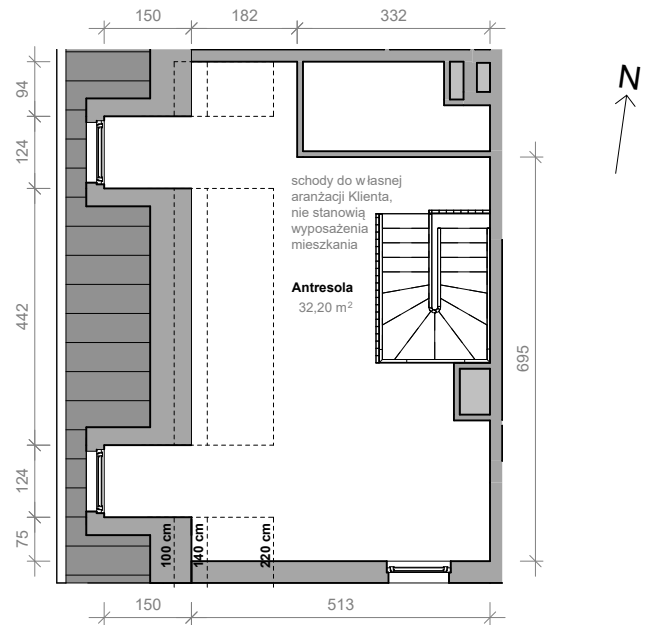

Przemyska Vita, J.4.M10

Powierzchnia **89,59 m²**

Piętro **4+A**

Aranżacja mieszkania jest przykładowa.

Powierzchnia **użytkowa**

nie uwzględnia powierzchni pod ścianami działowymi

Rzut kondygnacji **4+A**

Plan osiedla **Budynek J**

| | |
|-----------------------|----------------------------|
| Pokój dzienny + aneks | 53,03 m ² |
| Łazienka | 4,36 m ² |
| Antresola | 32,20 m ² |
| Razem | 89,59 m² |
| + balkon | 7,20 m ² |

U nas nigdy nie płacisz za powierzchnię pod ścianami działowymi