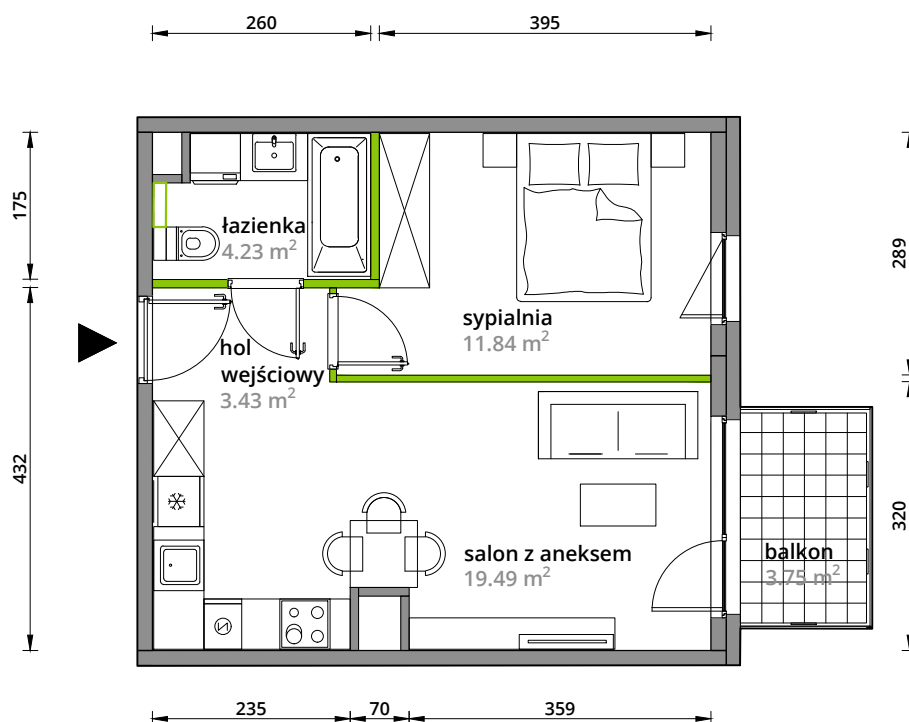

## nr 135

Powierzchnia **38,99m<sup>2</sup>**

Piętro **4**

Aranżacja mieszkania jest przykładowa.

### Powierzchnia **użytkowa**

hol wejściowy	3.43 m <sup>2</sup>
salon z aneksem	19.49 m <sup>2</sup>
sypialnia	11.84 m <sup>2</sup>
łazienka	4.23 m <sup>2</sup>
<b>Razem</b>	<b>38.99 m<sup>2</sup></b>
+balkon	3.75 m <sup>2</sup>

### Plan osiedla **Budynek 3-A**

U nas nigdy nie płacisz za powierzchnię pod ścianami działowymi.