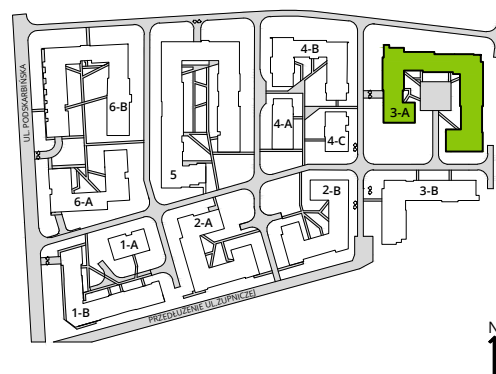

## nr 135

Powierzchnia **38,99m<sup>2</sup>**

Piętro **4**

Aranżacja mieszkania jest przykładowa.

### Powierzchnia **użytkowa**

hol wejściowy	3.43 m <sup>2</sup>
salon z aneksem	19.49 m <sup>2</sup>
sypialnia	11.84 m <sup>2</sup>
łazienka	4.23 m <sup>2</sup>
<b>Razem</b>	<b>38.99 m<sup>2</sup></b>
+balkon	3.75 m <sup>2</sup>

### Plan osiedla **Budynek 3-A**

U nas nigdy nie płacisz za powierzchnię pod ścianami działowymi.