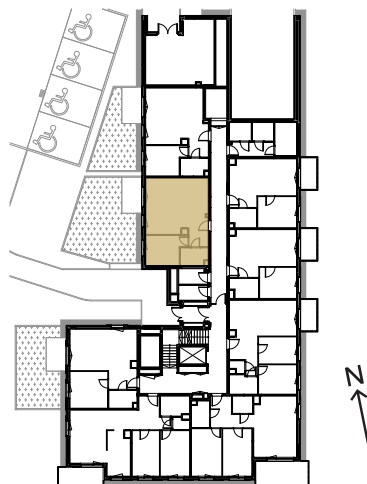

KRÓLOWEJ JADWIGI 51

nr A/1

Powierzchnia 45,04 m²

Piętro 0

Aranżacja mieszkania jest przykładowa

Powierzchnia użytkowa

salon z aneksem	26,20 m ²
pokój	9,45 m ²
łazienka	4,01 m ²
korytarz	5,38 m ²
Razem	45,04 m²
+taras	6,20 m ²
+ogródek	42,47 m ²

Rzut kondygnacji Piętro 0

Plan osiedla Budynek A