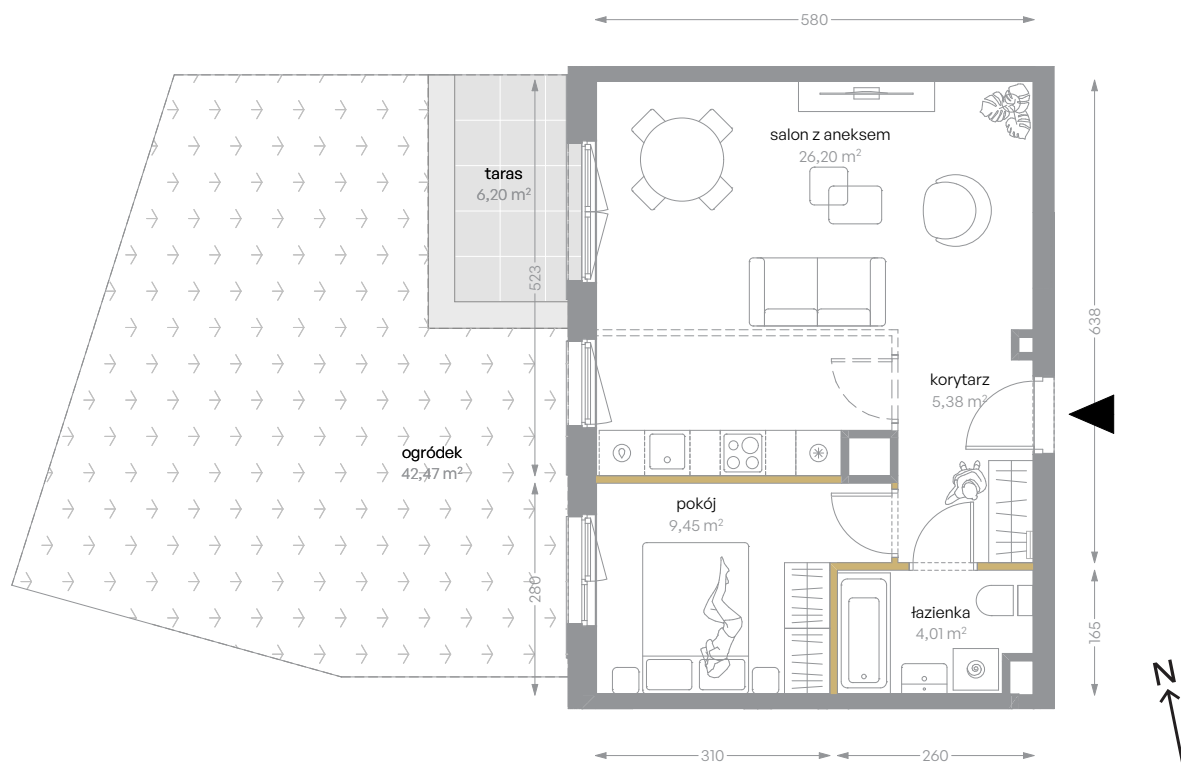

KRÓLOWEJ JADWIGI 51

nr A/1

Powierzchnia 45,04 m²

Piętro 0

Aranżacja mieszkania jest przykładowa

Powierzchnia użytkowa

salon z aneksem	26,20 m ²
pokój	9,45 m ²
łazienka	4,01 m ²
korytarz	5,38 m ²
Razem	45,04 m²
+taras	6,20 m ²
+ogródek	42,47 m ²

Rzut kondygnacji Piętro 0

Plan osiedla Budynek A