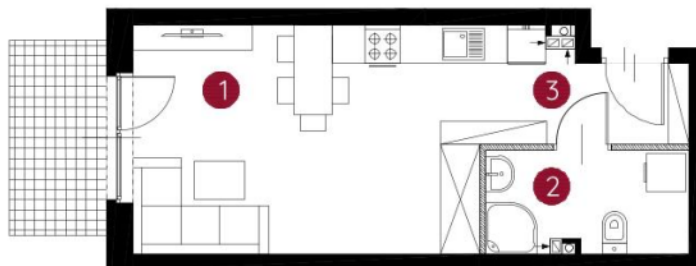

lokal 2.A.0.04

**28,28 m<sup>2</sup>**

parter

budynek 2

# Murapol Helio

Toruń, ul. Heweliusza

0 1 2 5m

Podziałka podana z tolerancją +/- 5%

- |                              |                      |
|------------------------------|----------------------|
| 1. salon z aneksem kuchennym | 20,65 m <sup>2</sup> |
| 2. łazienka                  | 4,83 m <sup>2</sup>  |
| 3. przedpokój                | 2,80 m <sup>2</sup>  |