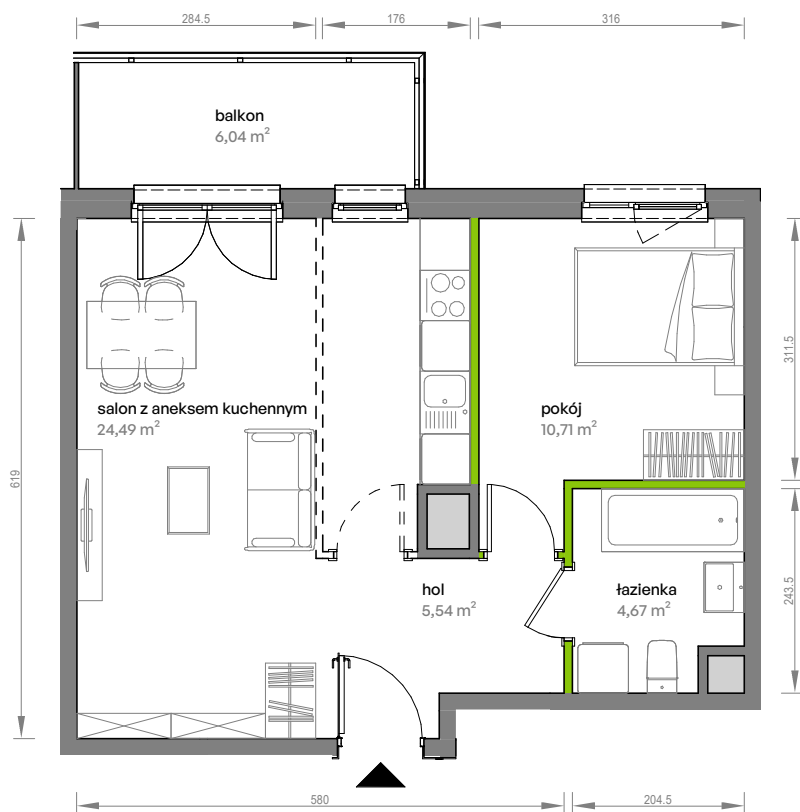

Unii Lubelskiej Vita.

nr E.01.260

Powierzchnia **45,41 m²**

Piętro 1

Aranżacja mieszkania jest przykładowa

Powierzchnia użytkowa

hol	5,54 m ²
pokój	10,71 m ²
salon z aneksem kuchennym	24,49 m ²
łazienka	4,67 m ²
Razem	45,41 m²
+ balkon	6,04 m ²

Rzut kondygnacji Piętro 1

Plan osiedla

U nas nigdy nie płacisz za powierzchnię pod ścianami działowymi