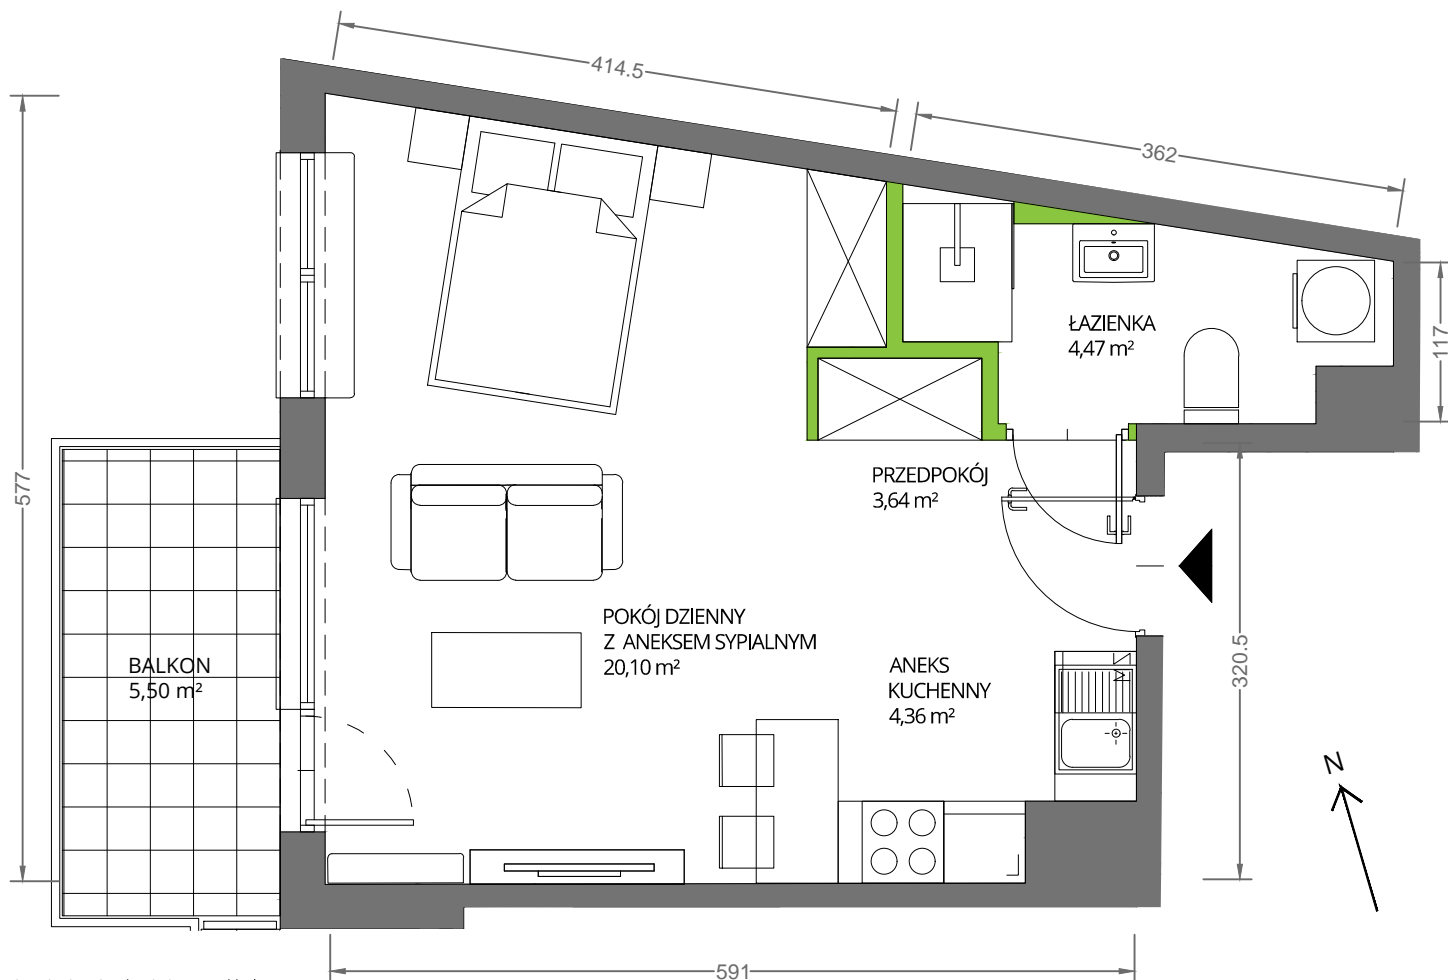

Krakowska Vita

nr 276

Powierzchnia **32,57 m²**

Piętro **1**

Aranżacja mieszkania jest przykładowa

Powierzchnia **użytkowa**

Rzut kondygnacji **Piętro 1**

Plan osiedla

pokój dzienny	
z aneksem sypialnym	20,10 m ²
aneks kuchenny	4,36 m ²
łazienka	4,47 m ²
przedpokój	3,64 m ²
Razem	32,57 m²
+ balkon	5,50 m ²

U nas nigdy nie płacisz za powierzchnię pod ścianami działowymi