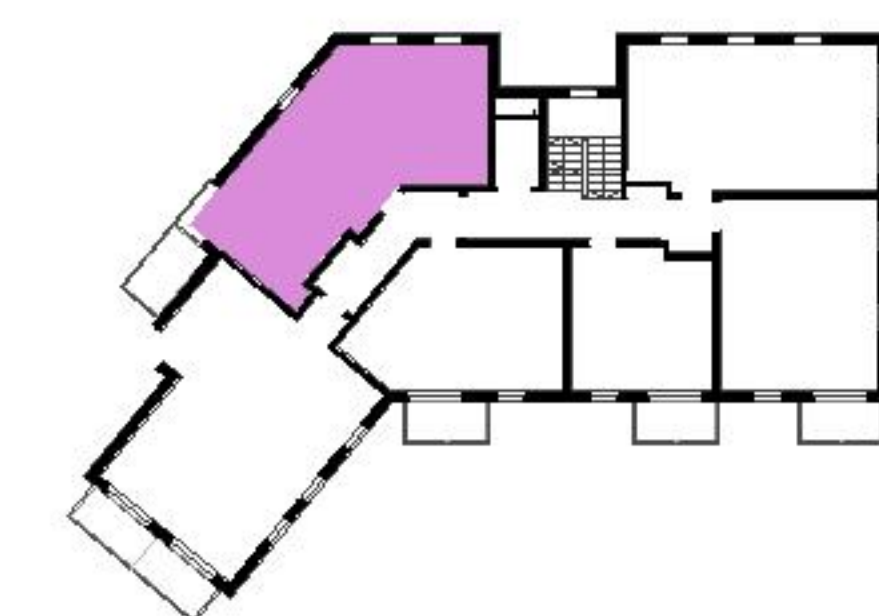

Murapol Matecznia

Kraków | ul. Rydlówka

mieszkanie	2.A.3.06
piętro	3
budynek	2
1. salon z aneksem kuch.	17,18 m ²
2. sypialnia	9,20 m ²
3. sypialnia	9,65 m ²
4. sypialnia	7,99 m ²
5. łazienka	3,99 m ²
6. przedpokój	9,61 m ²

metraż **57,62 m²**
 balkon 4,50 m²

0 1 2 5m

Podziałka podana z tolerancją +/- 5%
 Aranżacja mieszkania ma charakter poglądowy.

Biuro Sprzedaży: Kraków, ul. Rydlówka 37 - T: 506 371 434 / 514 601 742, M: krakow@murapol.pl. Centrala: Bielsko-Biała, ul. Dworkowa 4, T: 33 819 33 33, M: sekretariat@murapol.pl, murapol.pl

UWAGA: Powierzchnia liczona wg PN-ISO 9836:2022-07. Na etapie projektu wykonawczego i realizacji obiektu mogą wystąpić korekty w powierzchni lokali i układzie ścian, powierzchnia liczona w stanie wykończonym. Do obliczeń przyjęto 1,5 cm tynku.