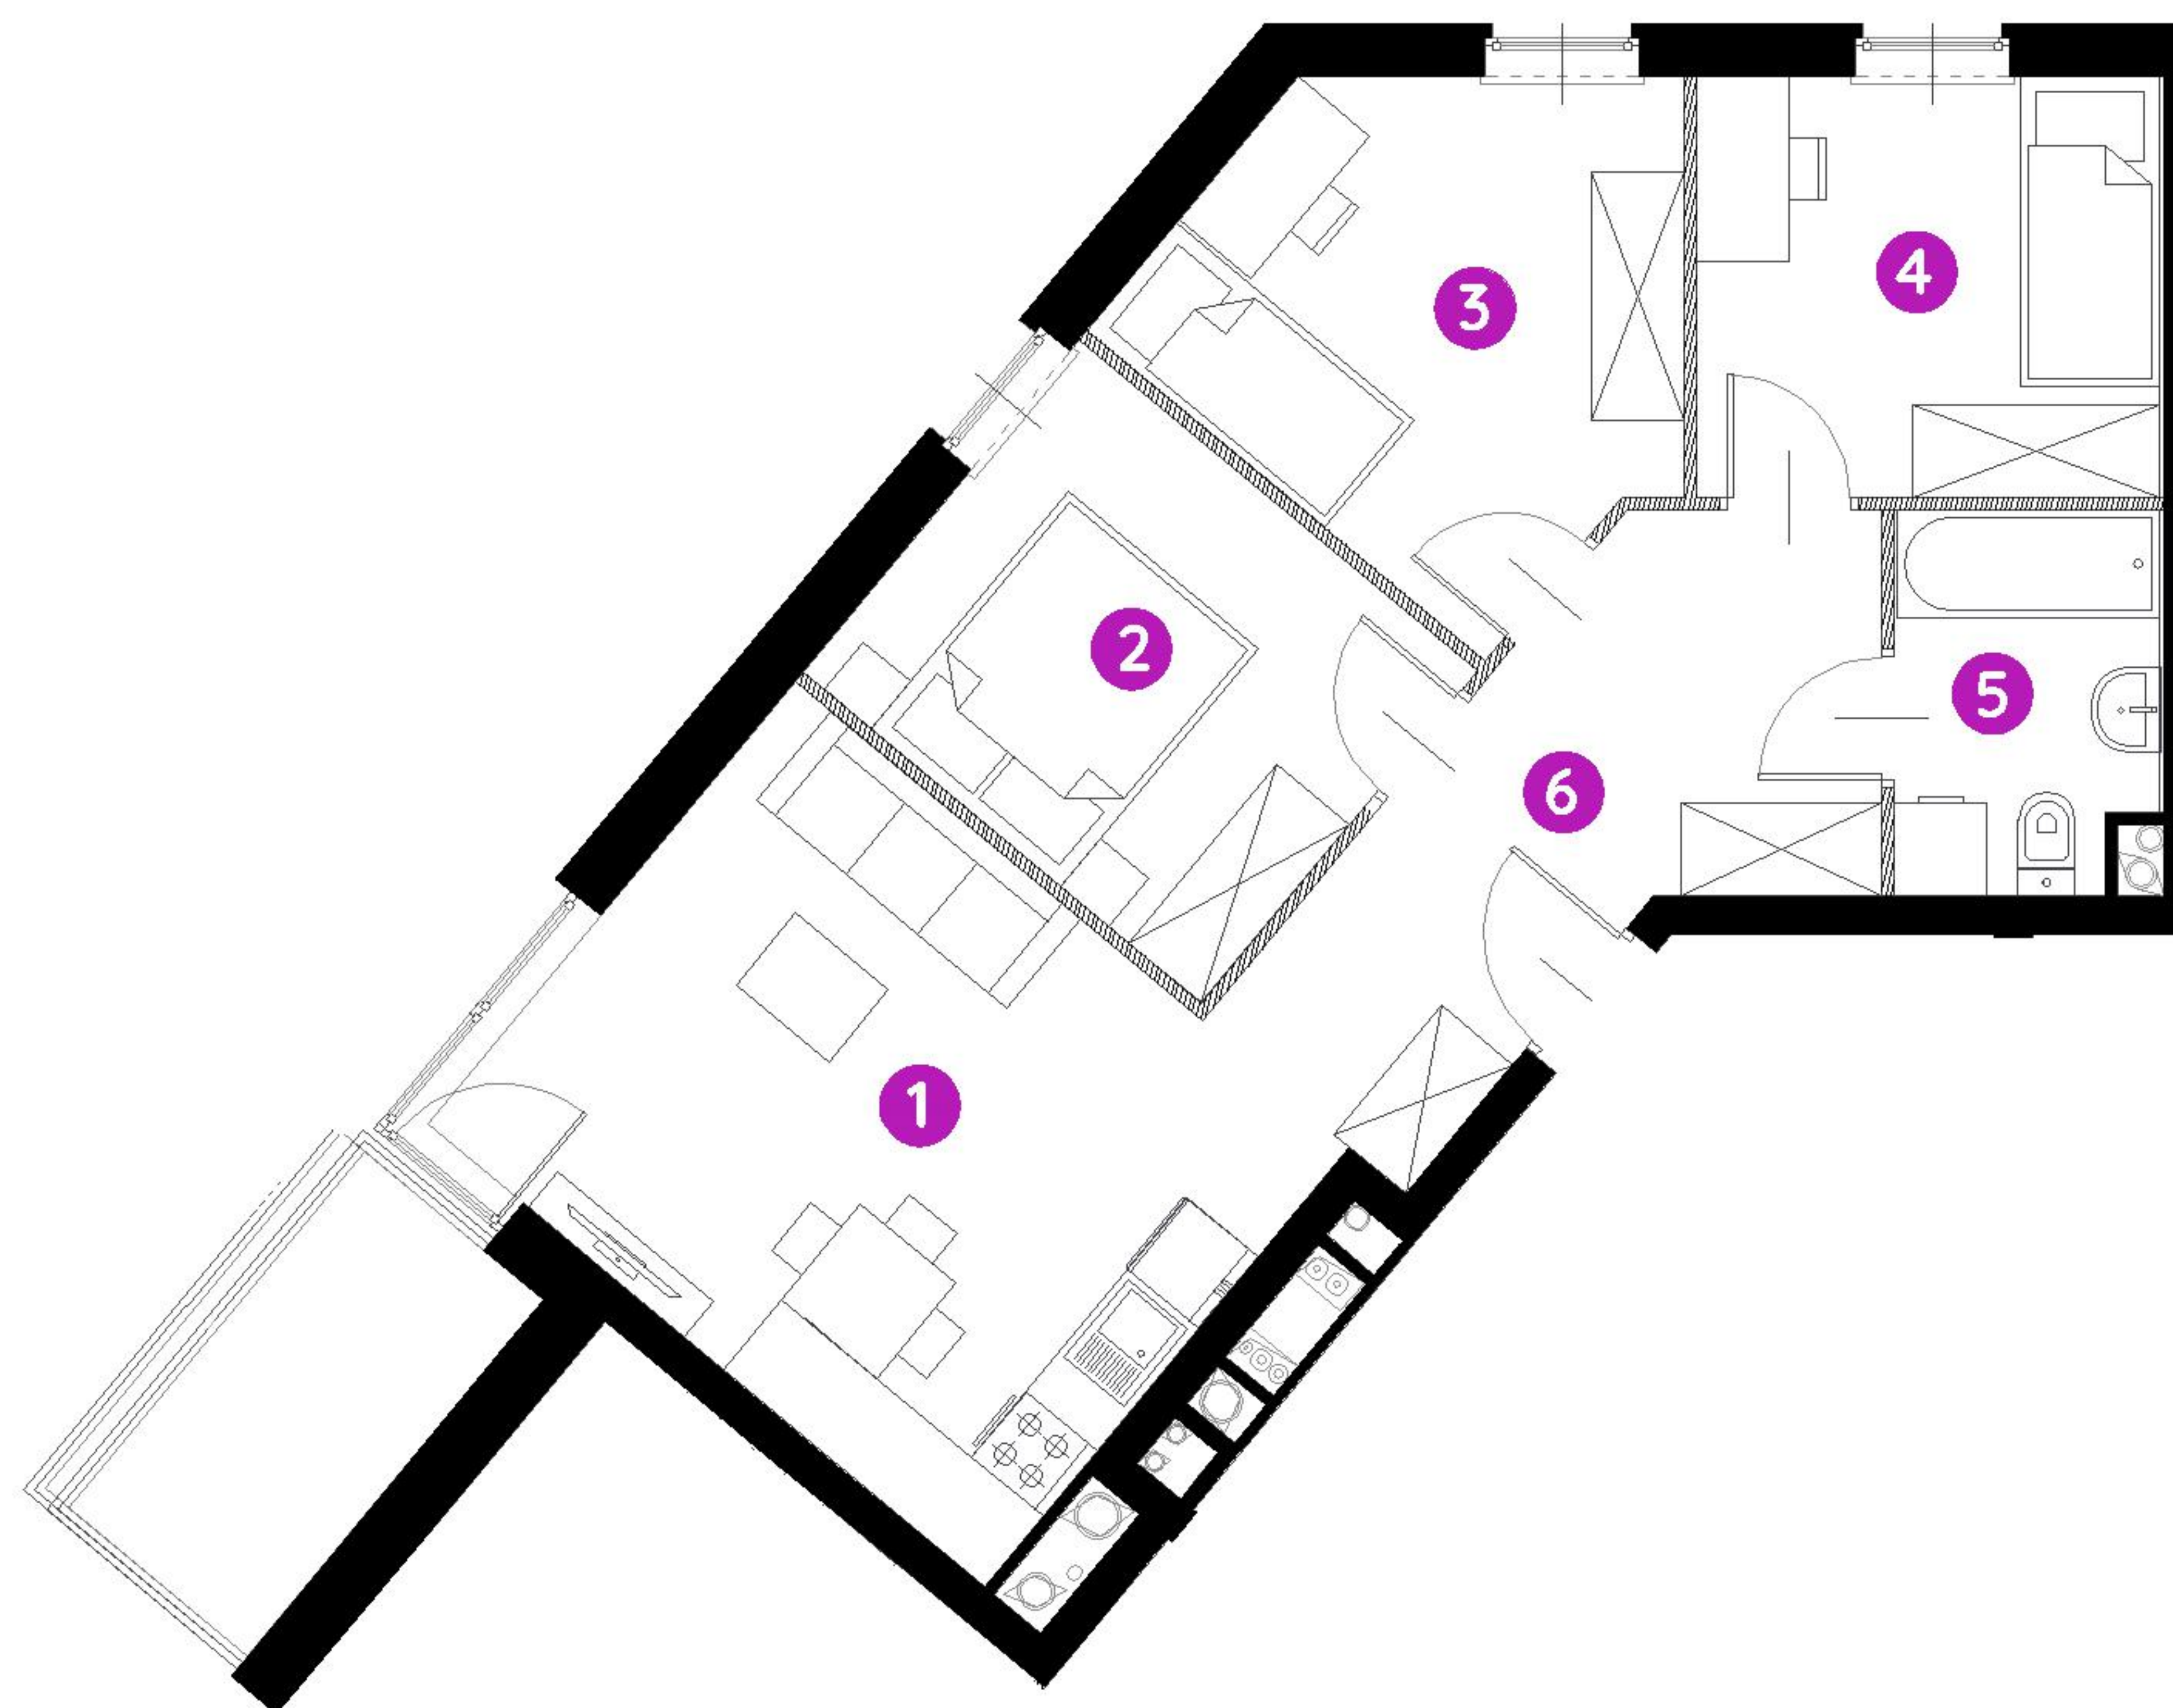

Murapol Matecznia

Kraków | ul. Rydlówka

mieszkanie	2.A.3.06
piętro	3
budynek	2
1. salon z aneksem kuch.	17,18 m ²
2. sypialnia	9,20 m ²
3. sypialnia	9,65 m ²
4. sypialnia	7,99 m ²
5. łazienka	3,99 m ²
6. przedpokój	9,61 m ²

metraż **57,62 m²**
 balkon 4,50 m²

0 1 2 5m

Podziałka podana z tolerancją +/- 5%
 Aranżacja mieszkania ma charakter poglądowy.

Biuro Sprzedaży: Kraków, ul. Rydlówka 37 - T: 506 371 434 / 514 601 742, M: krakow@murapol.pl. Centrala: Bielsko-Biała, ul. Dworkowa 4, T: 33 819 33 33, M: sekretariat@murapol.pl, murapol.pl

UWAGA: Powierzchnia liczona wg PN-ISO 9836:2022-07. Na etapie projektu wykonawczego i realizacji obiektu mogą wystąpić korekty w powierzchni lokali i układzie ścian, powierzchnia liczona w stanie wykończonym. Do obliczeń przyjęto 1,5 cm tynku.