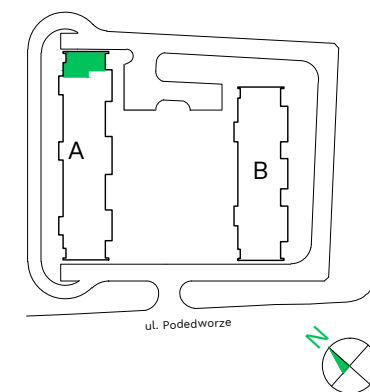

Podedworze 13

Piaski Wielkie

Kraków

Budynek - **A**

Piętro - **4**

Mieszkanie - **97**

Uwagi:

Przy obliczaniu powierzchni uwzględniono normę PN-ISO 9836:2015. Powierzchnia balkonu może ulec zmianie o 5%. Wymiary podano w stanie surowym. Przedstawiona aranżacja jest przykładowa, rysunki w tym zakresie mają charakter informacyjny i nie stanowią oferty w rozumieniu przepisów Kodeksu Cywilnego.

Legenda:

- Ściany działowe
- Ściany wydzielające szachty
- Ściany konstrukcyjne

Przedpokój	9,55 m ²
Pokój z aneksem	31,01 m ²
Pokój	12,85 m ²
Pokój	12,19 m ²
Łazienka	4,29 m ²
Powierzchnia użytkowa	69,89 m²
Balkon	10,82 m ²
Balkon	2,64 m ²