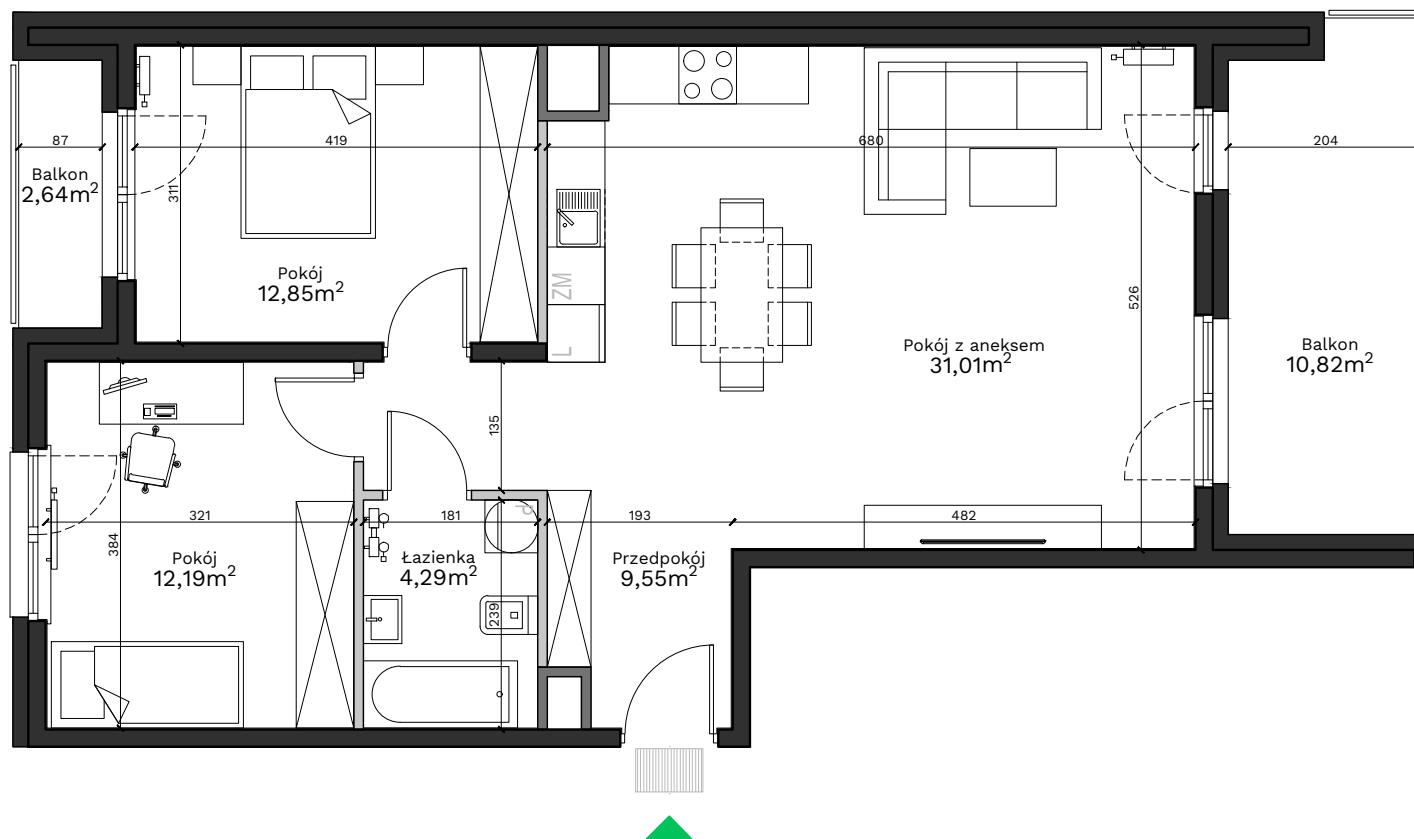

Podedworze 13

Piaski Wielkie

Kraków

Budynek - **A**

Piętro - **4**

Mieszkanie - **97**

Uwagi:

Przy obliczaniu powierzchni uwzględniono normę PN-ISO 9836:2015. Powierzchnia balkonu może ulec zmianie o 5%. Wymiary podano w stanie surowym. Przedstawiona aranżacja jest przykładowa, rysunki w tym zakresie mają charakter informacyjny i nie stanowią oferty w rozumieniu przepisów Kodeksu Cywilnego.

Legenda:

- Ściany działowe
- Ściany wydzielające szachty
- Ściany konstrukcyjne

Przedpokój	9,55 m ²
Pokój z aneksem	31,01 m ²
Pokój	12,85 m ²
Pokój	12,19 m ²
Łazienka	4,29 m ²
Powierzchnia użytkowa	69,89 m²
Balkon	10,82 m ²
Balkon	2,64 m ²