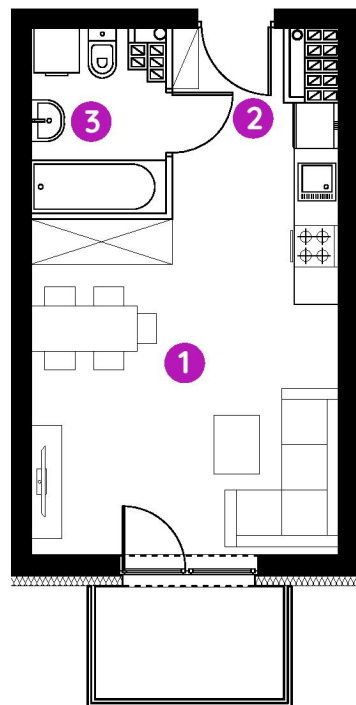

Murapol Aviator

Toruń | ul. Grudziądzka 115

lokal **1.A.4.08**

piętro 4

budynek 1

1. salon z aneksem kuch. **20,10 m²**

2. hol **2,68 m²**

3. łazienka **3,98 m²**

metraż **26,76 m²**

balkon **3,75 m²**

0 1 2 5m

Podziałka podana z tolerancją +/- 5%

Aranżacja mieszkania ma charakter poglądowy.

Biuro Sprzedaży: Toruń, ul. Grudziądzka 115 - **T: (56) 647 15 49, M: torun@murapol.pl**. Centrala: Bielsko-Biała, ul. Dworkowa 4, T: 33 819 33 33, M: sekretariat@murapol.pl, **murapol.pl**

UWAGA: Powierzchnia liczona wg PN-ISO 9836; 2022. Na etapie projektu wykonawczego i realizacji obiektu mogą wystąpić korekty w powierzchni lokali i układzie ścian, powierzchnia liczona w stanie wykończonym. Do obliczeń przyjęto 1,5 cm tynku.