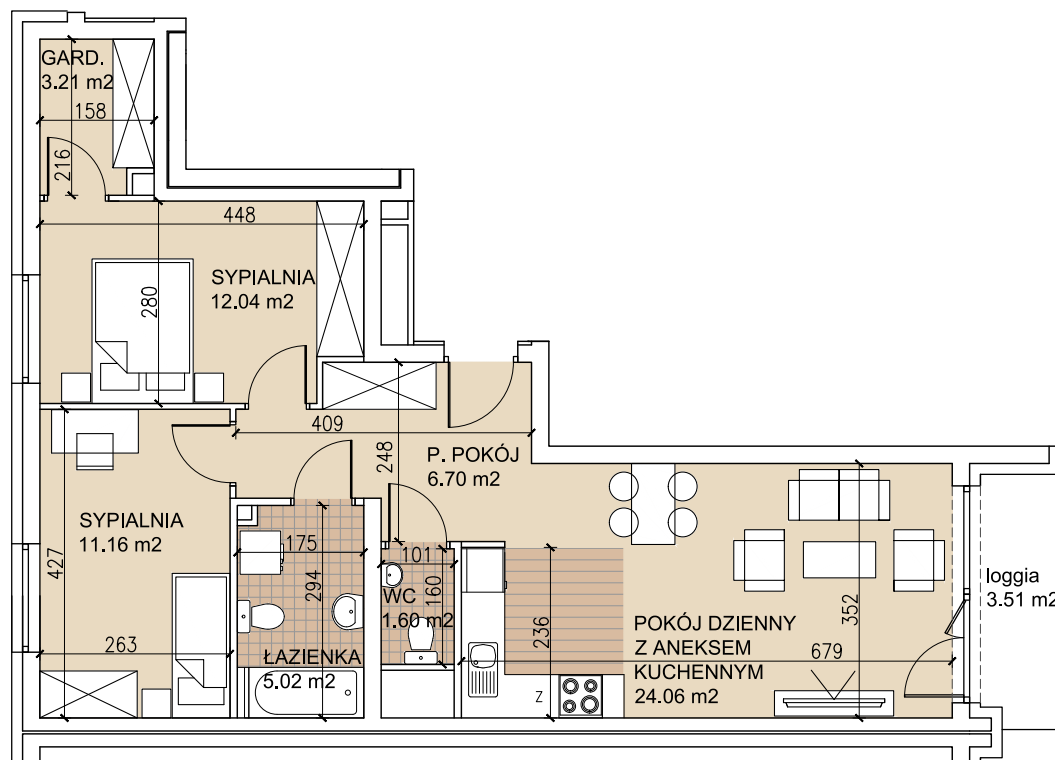

ul. Lothara Herbsta

powierzchnia użytkowa **63,79** m²

pokój dzienny z aneksem kuch.	24,06 m ²
sypialnia	12,04 m ²
sypialnia	11,16 m ²
garderoba	3,21 m ²
łazienka	5,02 m ²
wc	1,60 m ²
przedpokój	6,70 m ²
loggia	3,51 m ²