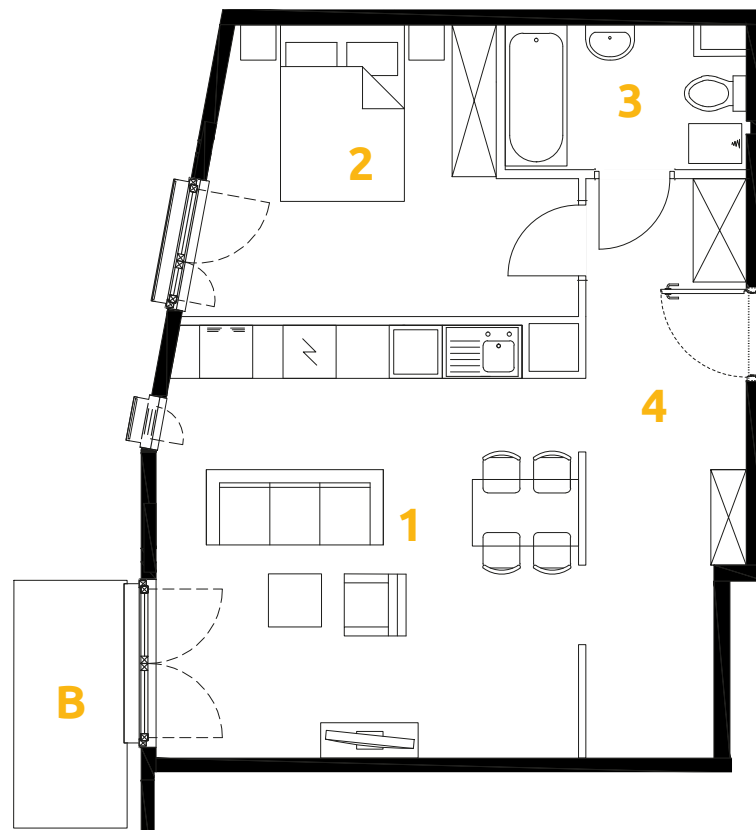

Tu żyj. Tu mieszkaj.

| | | |
|---|------------------------|----------------------|
| 1 | POKÓJ + ANEKS KUCHENNY | 22.63 m ² |
| 2 | POKÓJ | 12.09 m ² |
| 3 | ŁAZIENKA | 4.20 m ² |
| 4 | PRZEDPOKÓJ | 10.96 m ² |
| B | BALKON | 3.58 m ² |

2 POKOJE | 49.88m²

Budynek: 28

Piętro: 1

Mieszkanie: 37

Przedstawiona aranżacja lokalu jest przykładowa, rysunki w tym zakresie mają charakter poglądowy.

Biurow sprzedaży:
ul. Stefana Banacha 39/U1
31-235 Kraków