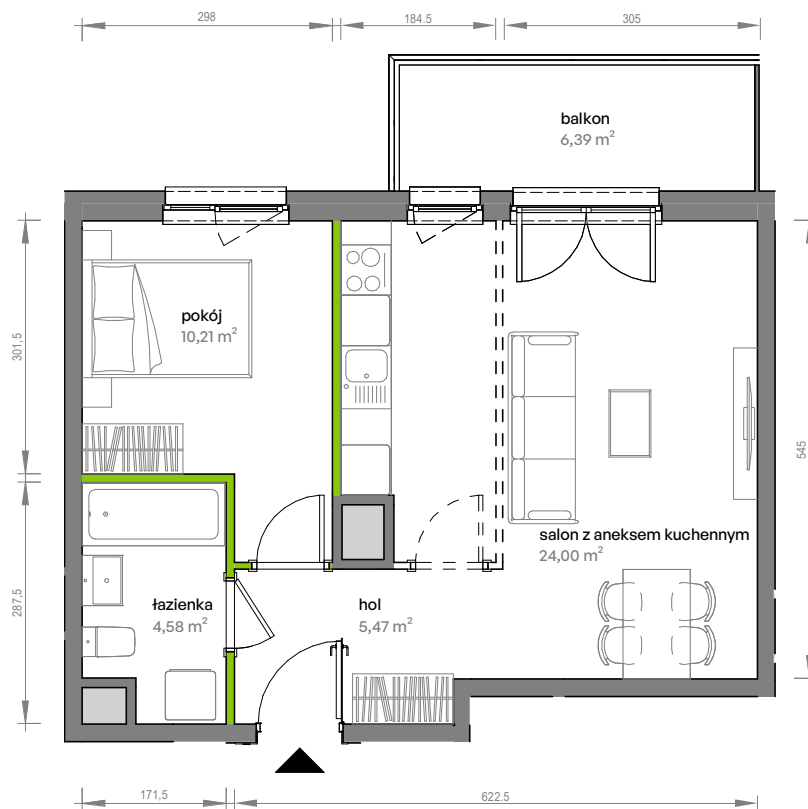

Unii Lubelskiej Vita.

nr C.04.187

Powierzchnia **44,29 m²**

Piętro 4

Aranżacja mieszkania jest przykładowa

Powierzchnia użytkowa

hol	5,47 m ²
pokój	10,21 m ²
salon z aneksem kuchennym	24,00 m ²
łazienka	4,58 m ²
Razem	44,29 m²
+ balkon	6,39 m ²

Rzut kondygnacji Piętro 4

Plan osiedla

U nas nigdy nie płacisz za powierzchnię pod ścianami działowymi