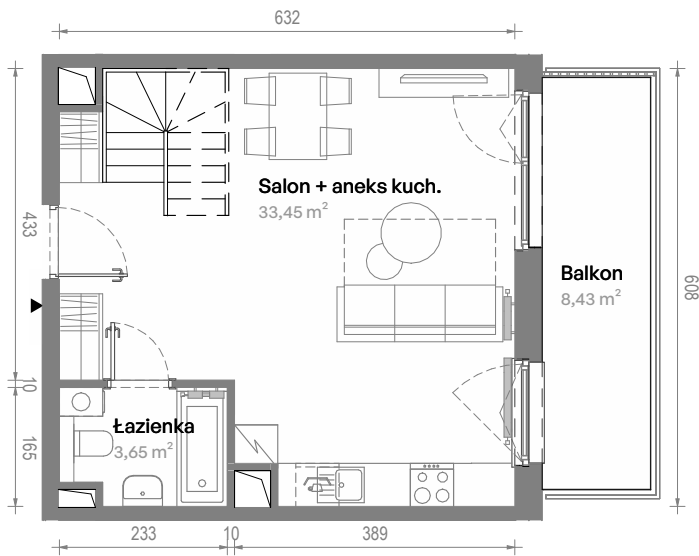

Południe Vita

nr F1.03.33

Powierzchnia **64,75 m²**

Piętro **3**

Aranżacja mieszkania jest przykładowa.
Podano orientacyjne wymiary pomieszczeń.

Powierzchnia **użytkowa**

Rzut kondygnacji **Piętro 3**

Plan osiedla **Budynek F1**

Salon + aneks kuch.	33,45 m ²
Łazienka	3,65 m ²
Antresola	27,65 m ²
Razem	64,75 m²
+ Balkon	8,43 m ²

U nas nigdy nie płacisz za powierzchnię pod ścianami działowymi