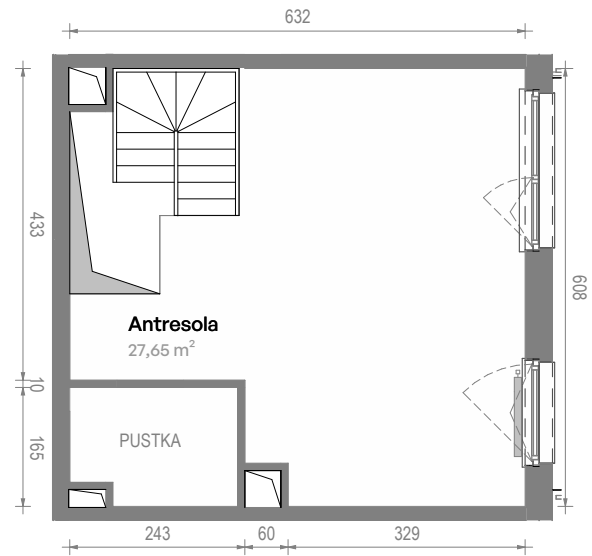

Południe Vita

nr F1.03.33

Powierzchnia **64,75 m²**

Piętro **3**

Aranżacja mieszkania jest przykładowa.
Podano orientacyjne wymiary pomieszczeń.

Powierzchnia **użytkowa**

Rzut kondygnacji **Piętro 3**

Plan osiedla **Budynek F1**

Salon + aneks kuch.	33,45 m ²
Łazienka	3,65 m ²
Antresola	27,65 m ²
Razem	64,75 m²
+ Balkon	8,43 m ²

U nas nigdy nie płacisz za powierzchnię pod ścianami działowymi