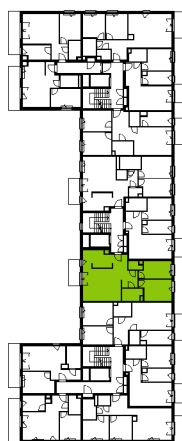

Bemowo Vita

nr B1.4B41

Powierzchnia **66,79 m²**

Piętro 4

Aranżacja mieszkania jest przykładowa

Powierzchnia **użytkowa**

Rzut kondygnacji **Piętro 4**

Plan osiedla **Budynek B1**

salon	20,15 m ²
kuchnia	8,82 m ²
pokój 1	11,36 m ²
pokój 2	9,73 m ²
łazienka	4,37 m ²
wc	2,06 m ²
hol	10,30 m ²
Razem	66,79 m²
+balkon	5,29 m ²

U nas nigdy nie płacisz za powierzchnię pod ścianami działowymi