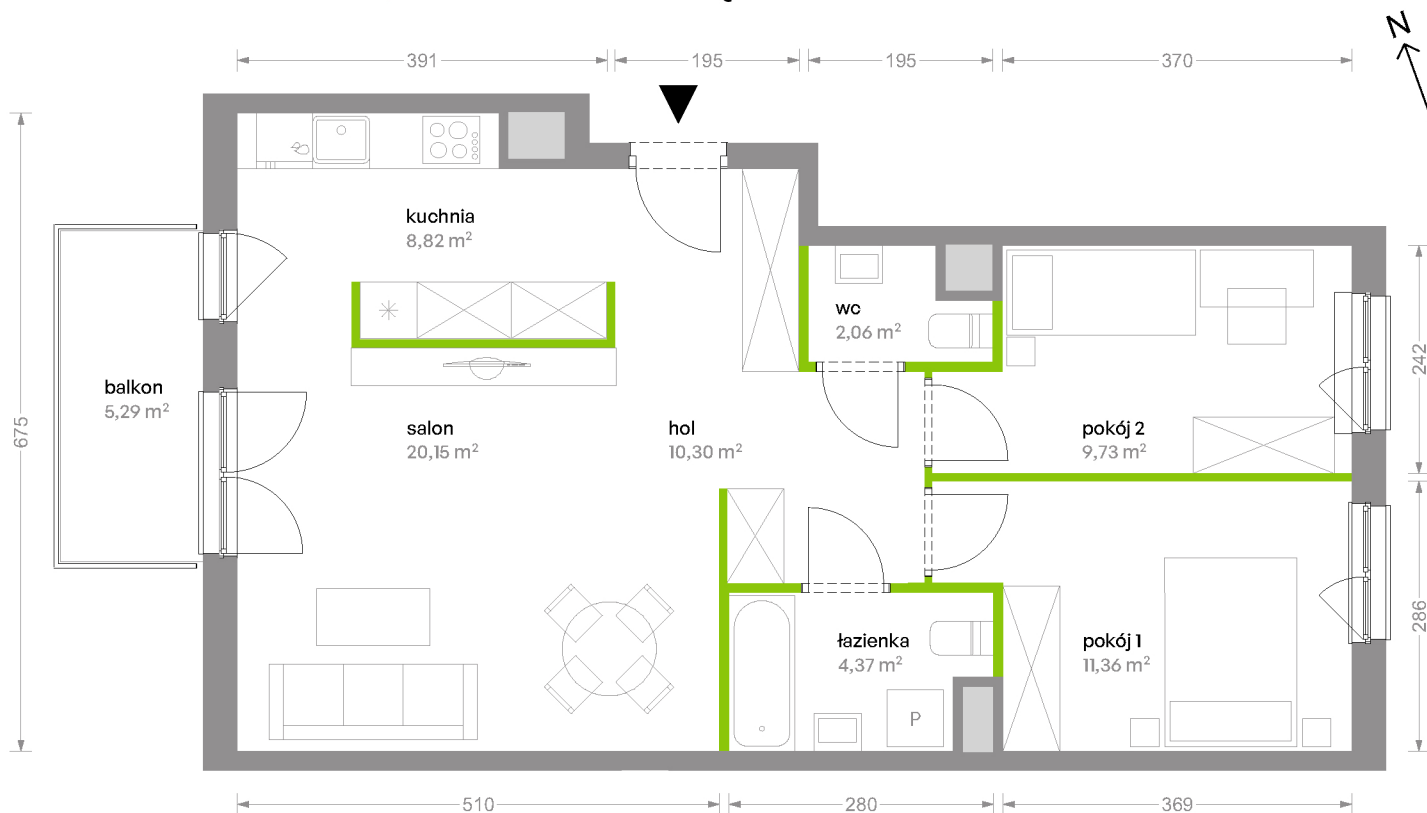

Bemowo Vita

nr B1.4B41

Powierzchnia **66,79 m²**

Piętro 4

Aranżacja mieszkania jest przykładowa

Powierzchnia **użytkowa**

Rzut kondygnacji **Piętro 4**

Plan osiedla **Budynek B1**

salon	20,15 m ²
kuchnia	8,82 m ²
pokój 1	11,36 m ²
pokój 2	9,73 m ²
łazienka	4,37 m ²
wc	2,06 m ²
hol	10,30 m ²
Razem	66,79 m²
+balkon	5,29 m ²

U nas nigdy nie płacisz za powierzchnię pod ścianami działowymi