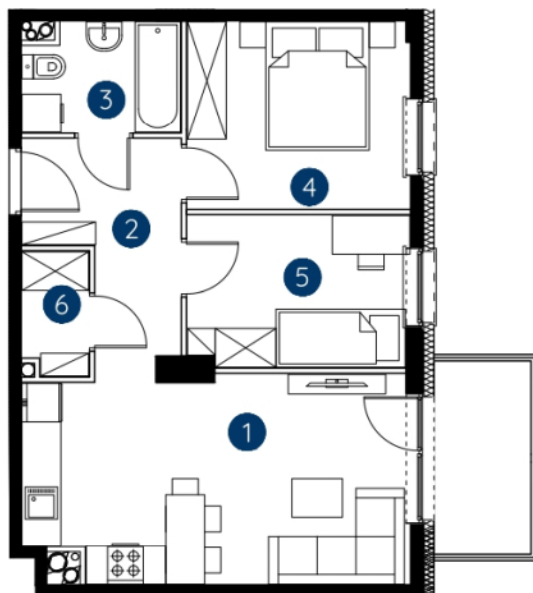

lokal 1.B.6.04

48,93 m²

piętro 6

budynek 1

**Murapol
Rivo**

Bydgoszcz, ul. Dworcowa

0 1 2 5m

Podziałka podana z tolerancją +/- 5%

1. salon z aneksem kuchennym	18,53 m ²
2. hol wejściowy	6,63 m ²
3. łazienka	3,99 m ²
4. sypialnia	9,95 m ²
5. sypialnia	7,94 m ²
6. garderoba	1,89 m ²
metraż	48,93 m²

Schemat kondygnacji