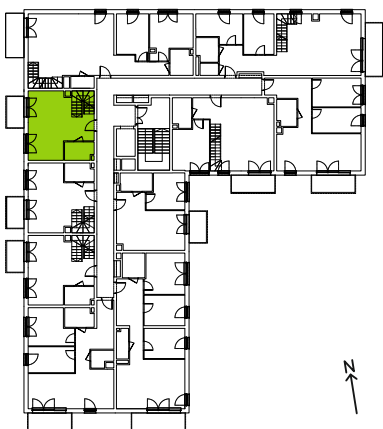

Ceglana Park.

nr 1/a/39

Powierzchnia **64,36 m²**

Piętro 3
z antresolą

Aranżacja mieszkania jest przykładowa
Schody na antresolach do indywidualnego wykonania przez nabywcę mieszkania, wykonać w konstrukcji samonośnej lekkiej stalowej.

Powierzchnia **użytkowa**

salon z aneksem kuchennym	27,99 m ²
pokój 1	25,24 m ²
łazienka	4,23 m ²
przedpokój	6,90 m ²
Razem	64,36 m²
+balkon	4,05 m ²
+taras	23,54 m ²

Rzut kondygnacji **Piętro 3**

Plan osiedla **Budynek 1**

U nas nigdy nie płacisz za powierzchnię pod ścianami działowymi