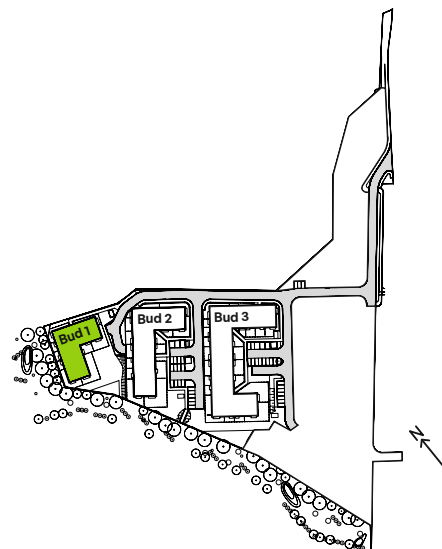

Ceglana Park.

nr 1/a/39

Powierzchnia **64,36 m²**

Piętro 3
z antresolą

Aranżacja mieszkania jest przykładowa
Schody na antresolach do indywidualnego wykonania przez nabywcę mieszkania, wykonać w konstrukcji samonośnej lekkiej stalowej.

Powierzchnia **użytkowa**

salon z aneksem kuchennym	27,99 m ²
pokój 1	25,24 m ²
łazienka	4,23 m ²
przedpokój	6,90 m ²
Razem	64,36 m²
+balkon	4,05 m ²
+taras	23,54 m ²

Rzut kondygnacji **Piętro 3**

Plan osiedla **Budynek 1**