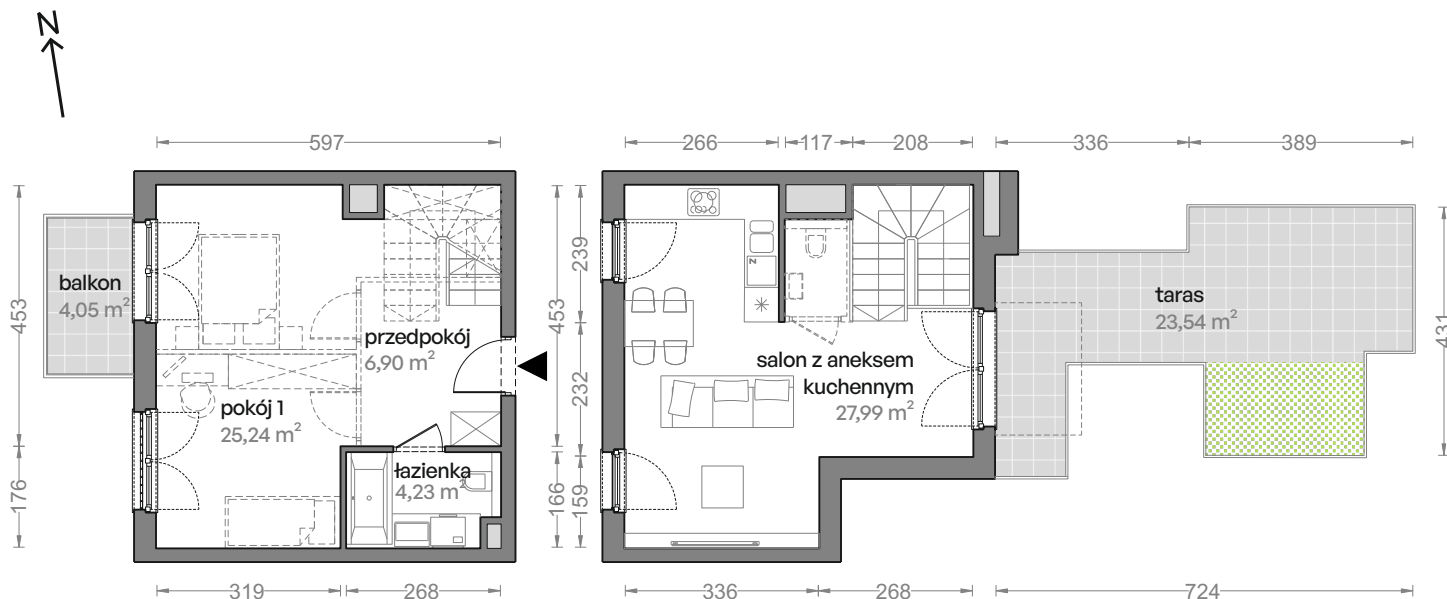

Ceglana Park.

nr 1/a/39

Powierzchnia **64,36 m²**

Piętro 3
z antresolą

Aranżacja mieszkania jest przykładowa
Schody na antresolach do indywidualnego wykonania przez nabywcę mieszkania, wykonać w konstrukcji samonośnej lekkiej stalowej.

Powierzchnia **użytkowa**

salon z aneksem kuchennym	27,99 m ²
pokój 1	25,24 m ²
łazienka	4,23 m ²
przedpokój	6,90 m ²
Razem	64,36 m²
+balkon	4,05 m ²
+taras	23,54 m ²

Rzut kondygnacji **Piętro 3**

Plan osiedla **Budynek 1**

U nas nigdy nie płacisz za powierzchnię pod ścianami działowymi