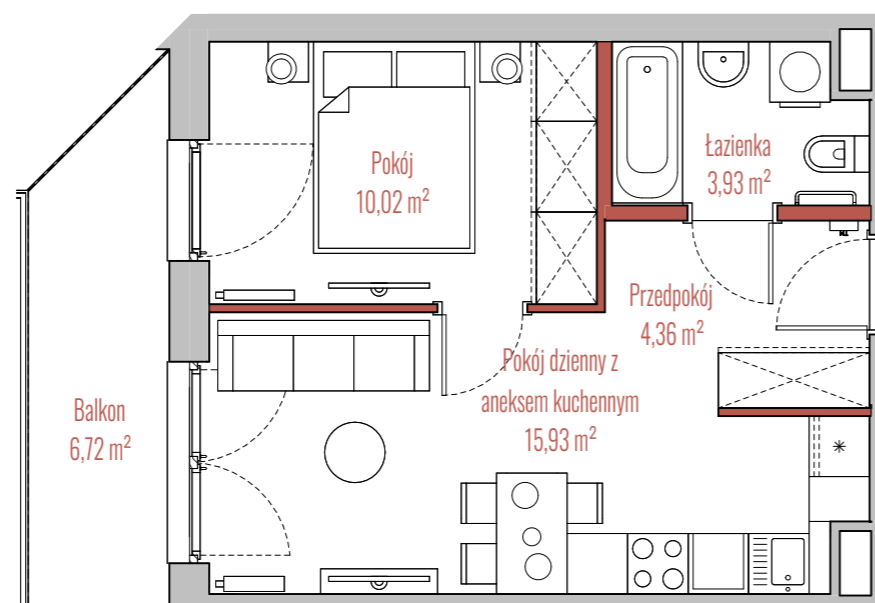

osiedle
JUJU

BUDYNEK

RZUT

PRZEKRÓJ

INFORMACJE O LOKALU

Budynek	B
Klatka	1
Piętro	I PIĘTRO
Numer lokalu	14

ZESTAWIENIE POWIERZCHNI

Pokój	10,02 m ²
Pokój dzienny z aneksem kuchennym	15,93 m ²
Przedpokój	4,36 m ²
Łazienka	3,93 m ²
Powierzchnia użytkowa:	34,24 m ²
Balkon	6,72 m ²

- ściany działowe
- szachty, ściany nośne i międzylokalowe