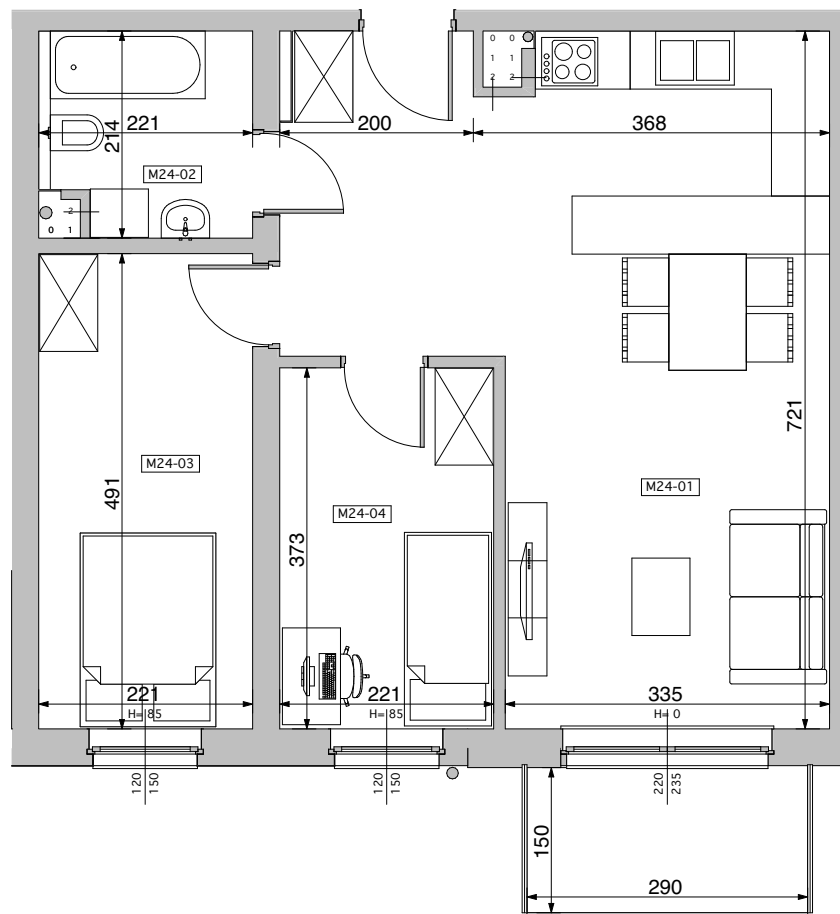

Koninko, ul. Radiowa

BLOK NR 2
MIESZKANIE M24 - II PIĘTRO

LOKALIZACJA BUDYNKU
NA OSIEDLU

LOKALIZACJA MIESZKANIA
W BUDYNKU

Grupa Akropol Inwestycje
ul. Niepodległości 11b
62-030 Luboń
tel. +48 61 893 50 89
kontakt@akropol-inwestycje.pl

MIESZKANIE	NR POM.	NAZWA POM.	POW. PODŁOGI [m ²]
M24	M24-01	pokój dzienny+aneks k.	31,53
	M24-02	łazienka	4,46
	M24-03	pokój	10,85
	M24-04	pokój	8,24
			55,08 m ²

Powyższe rysunki mają charakter poglądowy.
Zastrzegamy sobie prawo do wprowadzenia zmian.