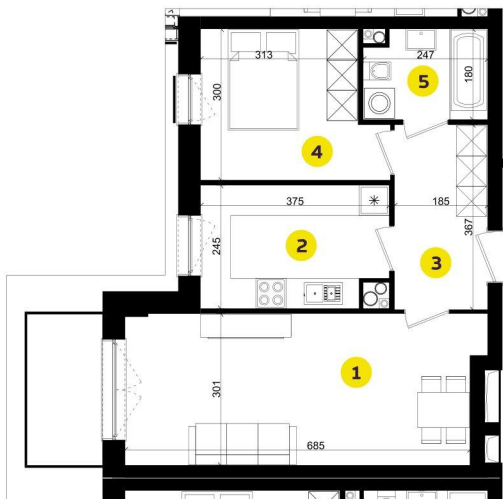

MIESZKANIE A2H

Pow.: 50,19 m²

Piętro: 1

**NOWE
ZŁOTNO**

1. Salon	20,68 m ²
2. Kuchnia	8,70 m ²
3. Przedpokój	6,68 m ²
4. Pokój	9,96 m ²
5. Łazienka	4,17 m ²

Powierzchnia: 50,19 m²

Balkon: 4,50 m²