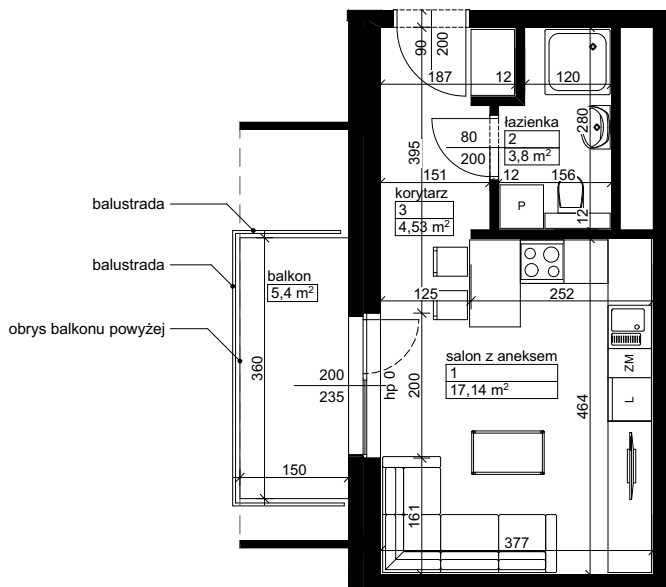

Lokalizacja osiedla

Położenie budynku

Położenie mieszkania

MAJTA
WOŁKOWYSKA

BUDYNEK MIESZKALNY
WIELORODZINNY
UL. WOŁKOWYSKA
W POZNANIU

SKALA
1:100

Wymiary podano w świetle ścian surowych, powierzchnie podano w świetle ścian otynkowanych.

OPIS MIESZKANIA:

Numer: **B/1/3/14**
Powierzchnia: 25,47 m²
Kondygnacja: Piętro +3
Struktura: 1 pokój z aneksem kuchennym
Cena brutto:
Cena brutto/m²:

Niniejsza karta ma charakter poglądowy i nie stanowi oferty handlowej w rozumieniu art. 66 §1 Kodeksu Cywilnego oraz innych właściwych przepisów prawnych