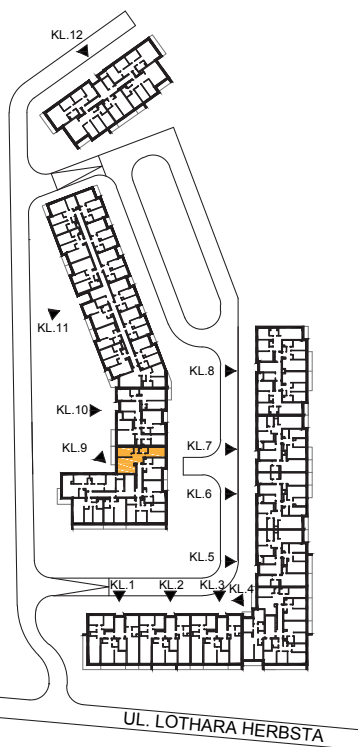

ul. Lothara Herbsta

powierzchnia użytkowa **64,67** m²

pokój dzienny z aneksem kuch.	26,76 m ²
sypialnia	14,59 m ²
sypialnia	12,51 m ²
łazienka	3,97 m ²
wc	1,92 m ²
przedpokój	4,92 m ²
balkon	5,48 m ²