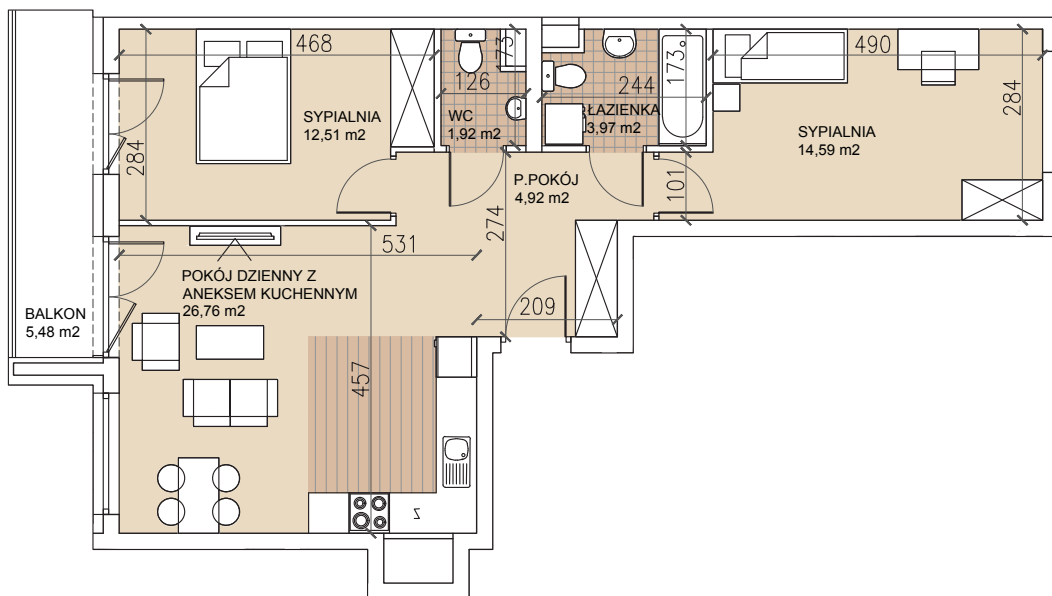

ul. Lothara Herbsta

powierzchnia użytkowa **64,67** m²

pokój dzienny z aneksem kuch.	26,76 m ²
sypialnia	14,59 m ²
sypialnia	12,51 m ²
łazienka	3,97 m ²
wc	1,92 m ²
przedpokój	4,92 m ²
balkon	5,48 m ²