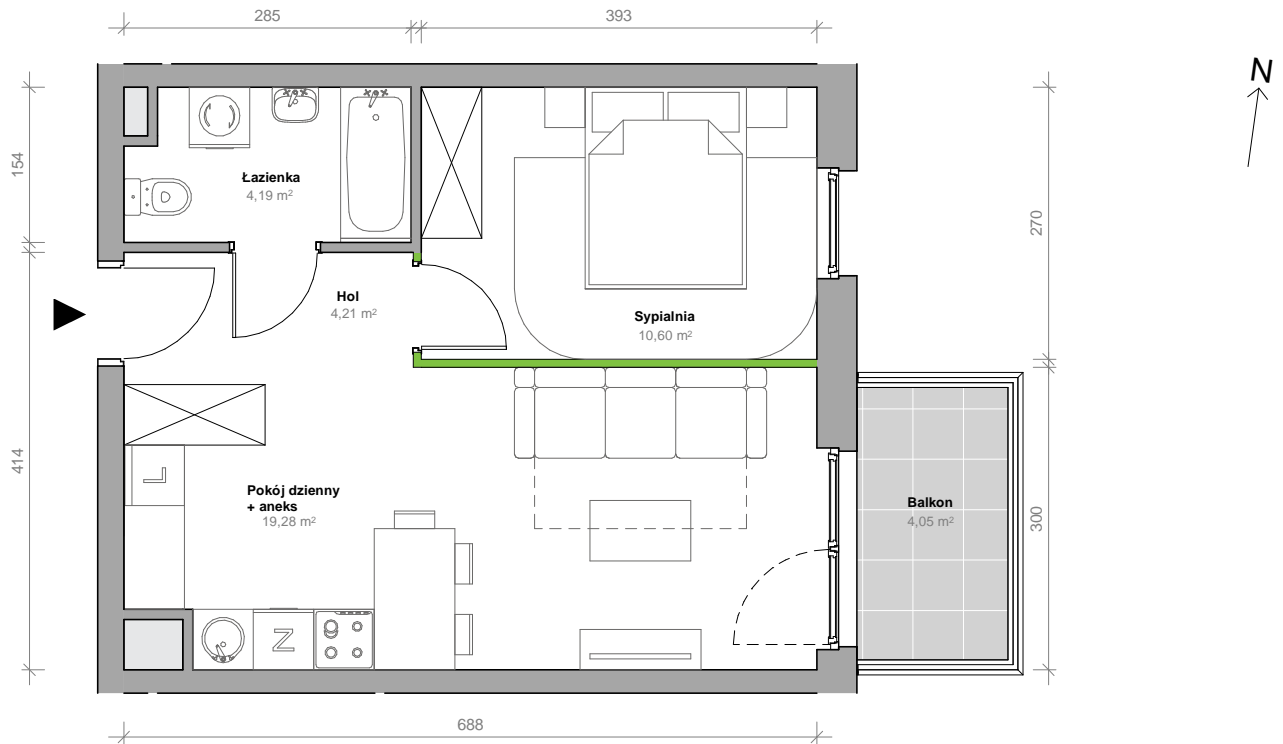

Przemyska Vita

I.1.M03

Powierzchnia **38,28 m²**

Piętro **1**

Aranżacja mieszkania jest przykładowa.

Powierzchnia **użytkowa**

nie uwzględnia powierzchni pod ścianami działowymi

| | |
|-----------------------|----------------------------|
| Hol | 4,21 m ² |
| Łazienka | 4,19 m ² |
| Sypialnia | 10,60 m ² |
| Pokój dzienny + aneks | 19,28 m ² |
| Razem | 38,28 m² |
| + balkon | 4,05 m ² |

Rzut kondygnacji **1**

Plan osiedla **Budynek I**

U nas nigdy nie płacisz za powierzchnię pod ścianami działowymi