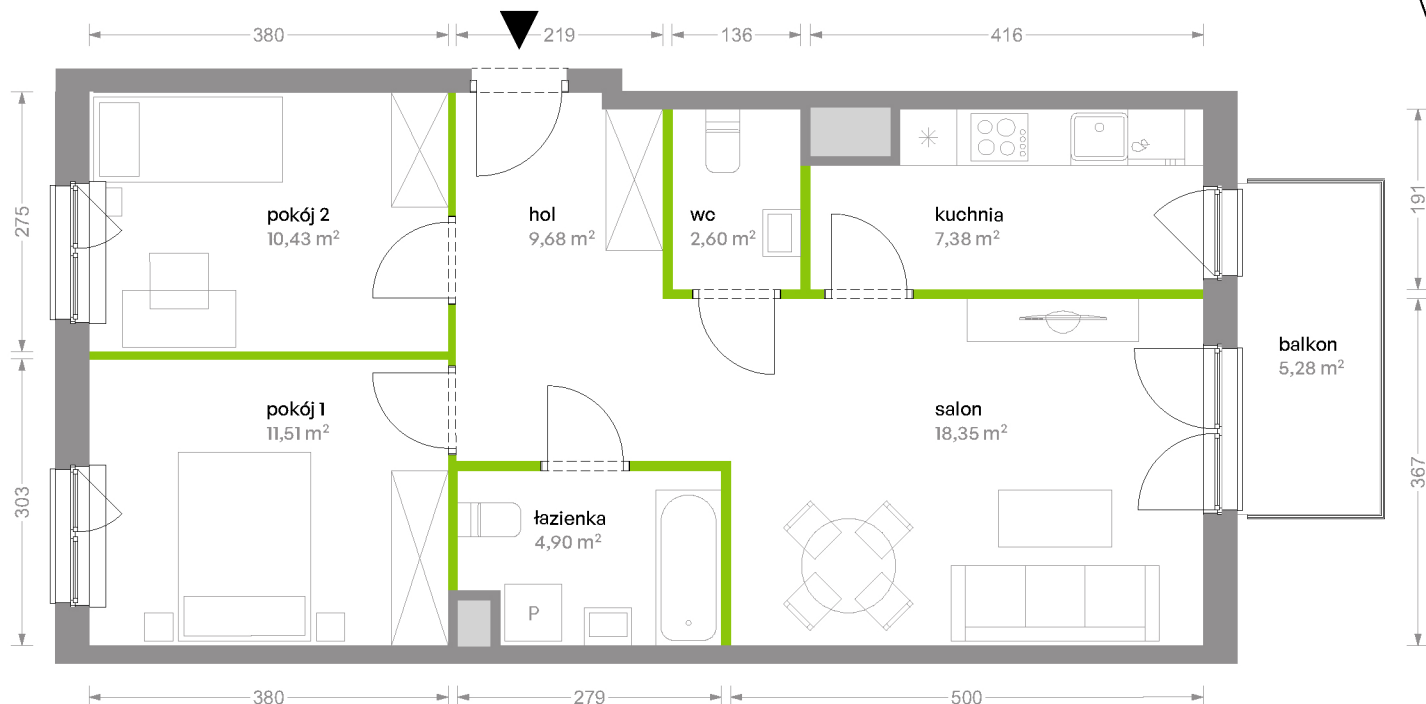

Bemowo Vita

nr B1.1A8

Powierzchnia **64,85 m²**

Piętro 1

Aranżacja mieszkania jest przykładowa

Powierzchnia użytkowa

salon	18,35 m ²
kuchnia	7,38 m ²
pokój 1	11,51 m ²
pokój 2	10,43 m ²
łazienka	4,90 m ²
wc	2,60 m ²
hol	9,68 m ²
Razem	64,85 m²
+balkon	5,28 m ²

U nas nigdy nie płacisz za powierzchnię pod ścianami działowymi

Rzut kondygnacji Piętro 1

Plan osiedla Budynek B1