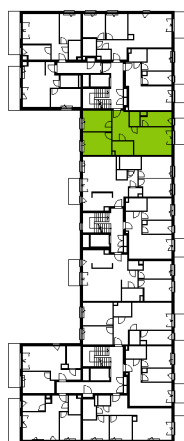

Bemowo Vita

nr B1.1A8

Powierzchnia **64,85 m²**

Piętro 1

Aranżacja mieszkania jest przykładowa

Powierzchnia użytkowa

salon	18,35 m ²
kuchnia	7,38 m ²
pokój 1	11,51 m ²
pokój 2	10,43 m ²
łazienka	4,90 m ²
wc	2,60 m ²
hol	9,68 m ²
Razem	64,85 m²
+balkon	5,28 m ²

U nas nigdy nie płacisz za powierzchnię pod ścianami działowymi

Rzut kondygnacji Piętro 1

Plan osiedla Budynek B1