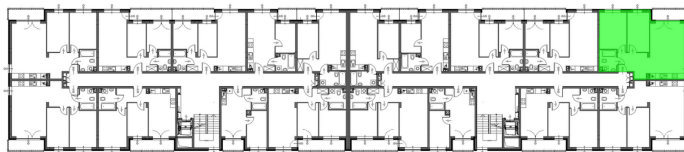

Konik Polny Budynek A mieszkanie 50

- ściany z możliwością rozbiórki
- ściany bez możliwości rozbiórki

Numer:	50
Klatka:	2
Piętro:	Piętro II
Metraż:	58,97 m ²
Pokoje:	3
Cena brutto / m ² :	11 500 zł
Cena brutto:	678 155 zł