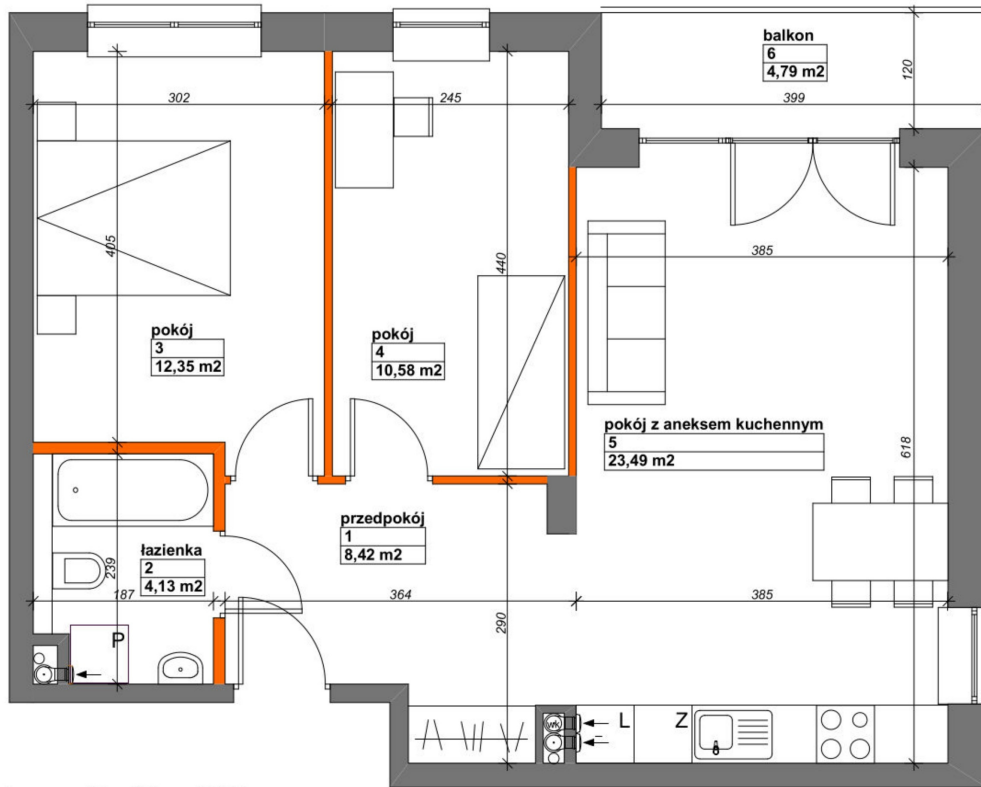

Konik Polny Budynek A mieszkanie 50

- ściany z możliwością rozbiórki
- ściany bez możliwości rozbiórki

Numer:	50
Klatka:	2
Piętro:	Piętro II
Metraż:	58,97 m ²
Pokoje:	3
Cena brutto / m ² :	11 500 zł
Cena brutto:	678 155 zł