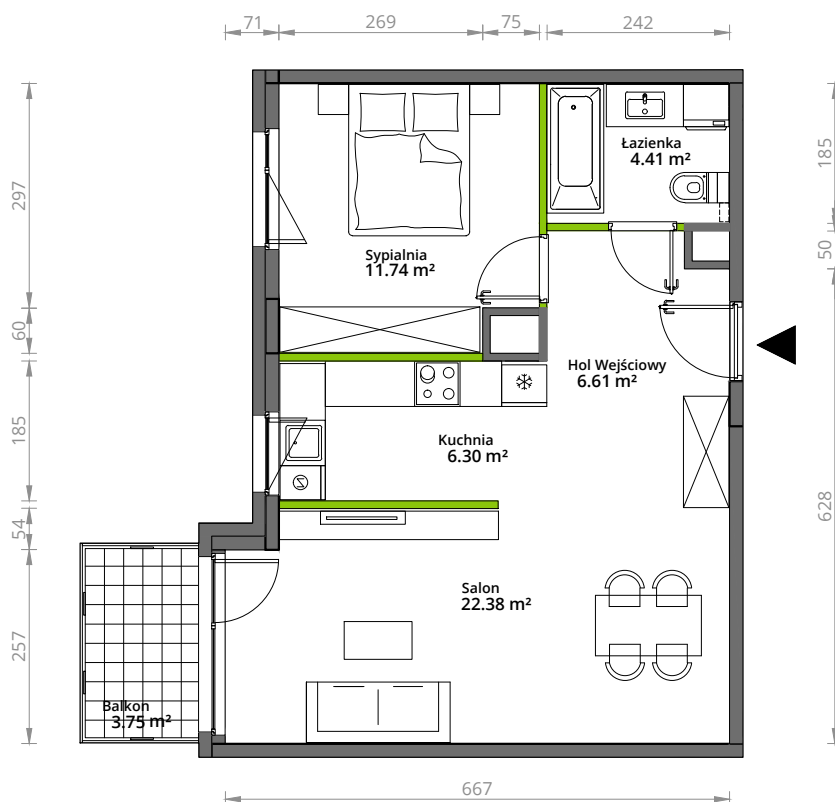

Aleje Praskie.

nr 157

Powierzchnia **51,44 m²**

Piętro 1

Aranżacja mieszkania jest przykładowa.

Powierzchnia użytkowa

hol wejściowy	6.61 m ²
łazienka	4.41 m ²
sypialnia	11.74 m ²
kuchnia	6.30 m ²
salon	22.38 m ²
Razem	51,44 m²
+balkon	3.75 m ²

Rzut kondygnacji 1

Plan osiedla Budynek 5

U nas nigdy nie płacisz za powierzchnię pod ścianami działowymi.