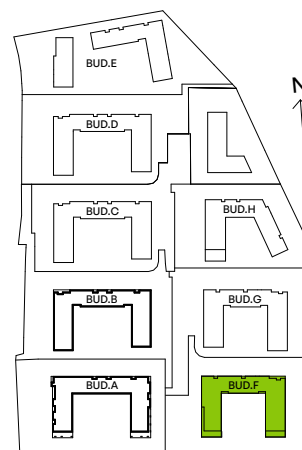

CITY VIBE.

nr F.088

Powierzchnia **30,63 m²**

Piętro 2

Aranżacja mieszkania jest przykładowa

Powierzchnia użytkowa

salon z aneksem kuchennym	15,45 m ²
sypialnia	7,78 m ²
łazienka	3,84 m ²
przedpokój	3,56 m ²
Razem	30,63 m²
+balkon	3,75 m ²

Rzut kondygnacji Piętro 2

Plan osiedla Budynek F

U nas nigdy nie płacisz za powierzchnię pod ścianami działowymi