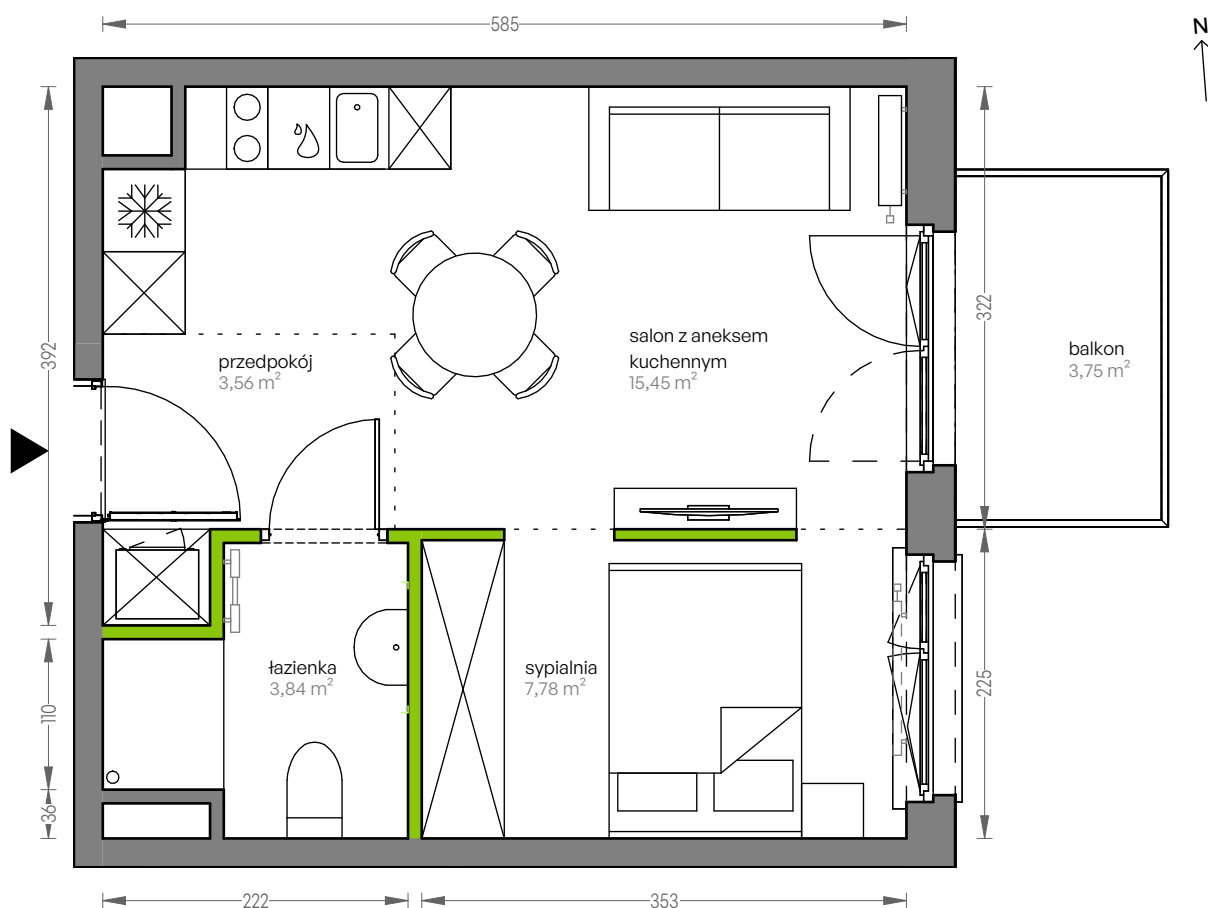

CITY VIBE.

nr F.088

Powierzchnia **30,63 m²**

Piętro 2

Aranżacja mieszkania jest przykładowa

Powierzchnia użytkowa

salon z aneksem kuchennym	15,45 m ²
sypialnia	7,78 m ²
łazienka	3,84 m ²
przedpokój	3,56 m ²
Razem	30,63 m²
+balkon	3,75 m ²

Rzut kondygnacji Piętro 2

Plan osiedla Budynek F

U nas nigdy nie płacisz za powierzchnię pod ścianami działowymi