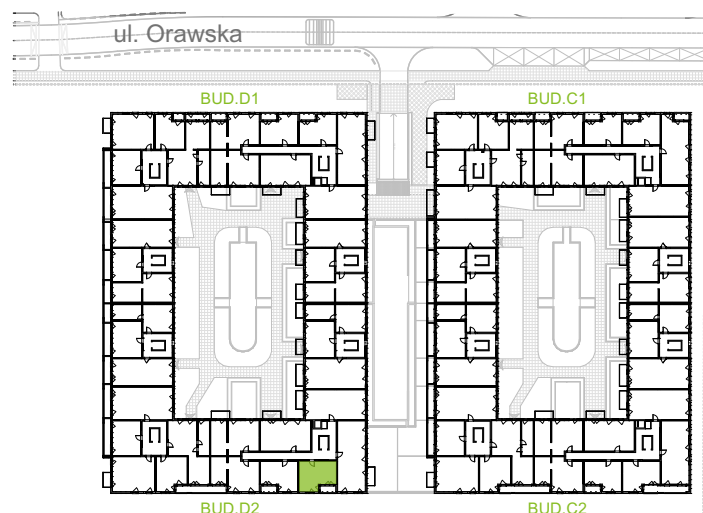

Rzut kondygnacji Piętro 2

U nas nigdy nie płacisz za powierzchnię pod ścianami dzielowymi.