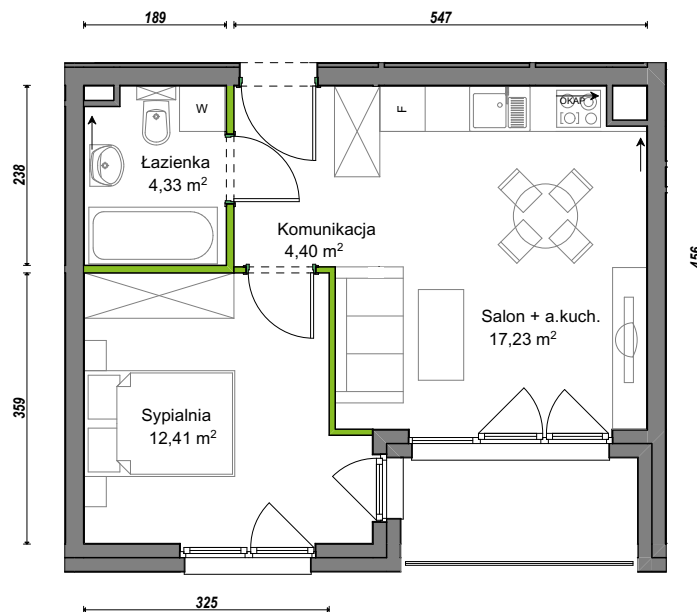

## nr D2/F/16

Powierzchnia **38,37 m<sup>2</sup>**

Piętro **2**

Aranżacja mieszkania jest przykładowa.

### Powierzchnia użytkowa

Komunikacja	4,40 m <sup>2</sup>
Łazienka	4,33 m <sup>2</sup>
Salon + a.kuch.	17,23 m <sup>2</sup>
Sypialnia	12,41 m <sup>2</sup>
<b>Razem</b>	<b>38,37 m<sup>2</sup></b>
+Loggia	4,07 m <sup>2</sup>