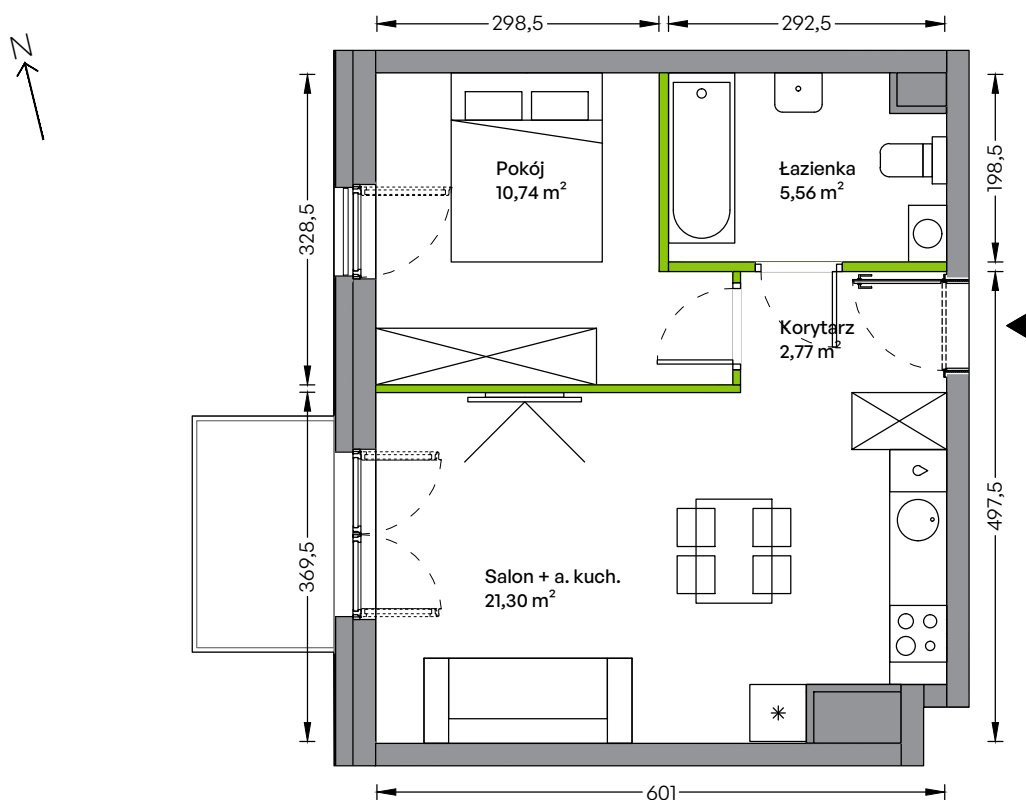

WUWA Vita.

nr B/04/01/02

Powierzchnia **40,37 m²**

Piętro 4

Aranżacja mieszkania jest przykładowa

Powierzchnia **użytkowa**

Salon + a. kuch.	21,30 m ²
Pokój	10,74 m ²
Łazienka	5,56 m ²
Korytarz	2,77 m ²
Razem	40,37 m²
+ balkon	3,48 m ²

Rzut kondygnacji **Piętro 4**

Plan Osiedla **Budynek B1**

U nas nigdy nie płacisz za powierzchnię pod ścianami działowymi