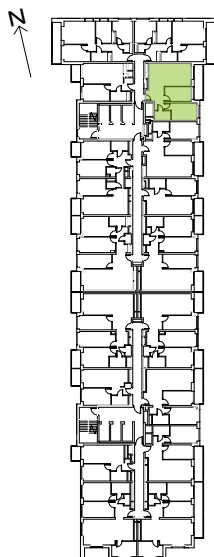

Legnicka Vita

L1/14/136

Powierzchnia **59.95 m²**

Piętro **14**

Aranżacja mieszkania jest przykładowa

Powierzchnia **użytkowa**

korytarz	7.72 m ²
salon+aneks	26.03 m ²
sypialnia 1	9.78 m ²
sypialnia 2	12.38 m ²
łazienka	4.04 m ²
Razem	59.95 m²
+ loggia	8.08 m ²

U nas nigdy nie płacisz za powierzchnię pod ścianami działowymi

Rzut kondygnacji **Piętro 14**

Plan osiedla **Budynek L1**