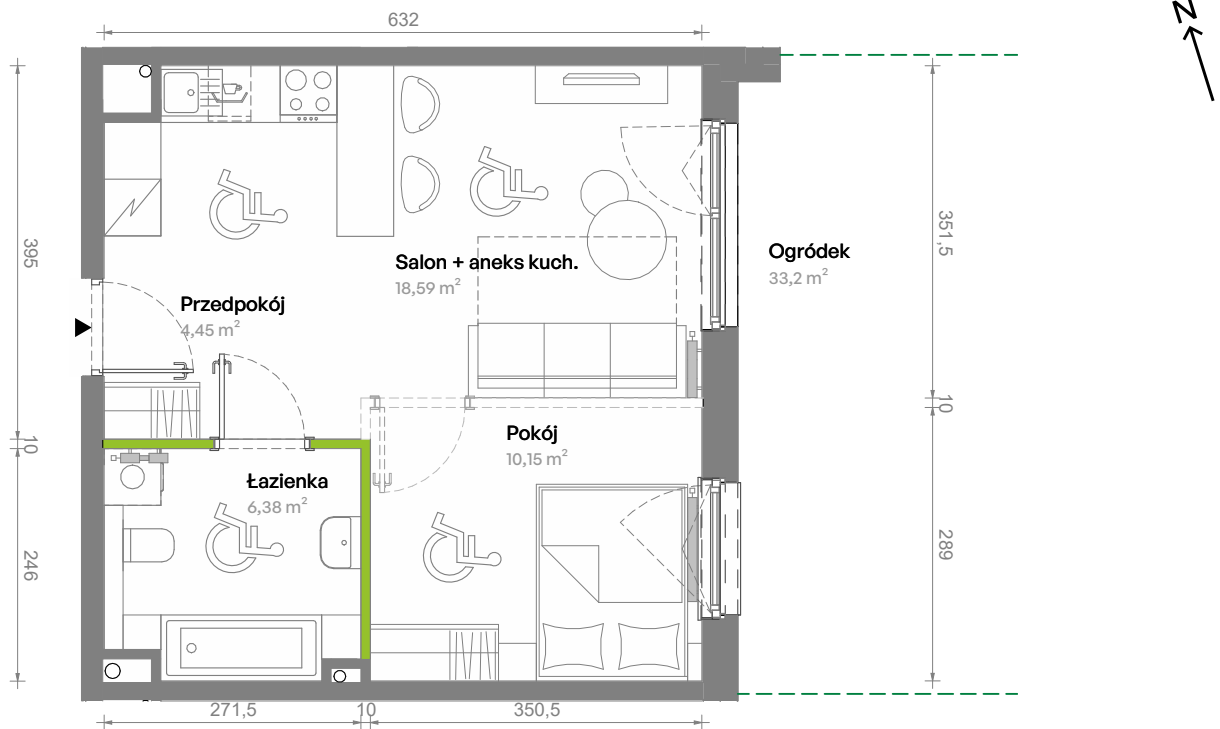

Południe Vita.

nr E1.00.06

Powierzchnia **39,57 m²**

Piętro **Parter**

Aranżacja mieszkania jest przykładowa.
Podano orientacyjne wymiary pomieszczeń.

Powierzchnia **użytkowa**

Rzut kondygnacji **Parter**

Plan osiedla **Budynek E1**

Przedpokój	4,45 m ²
Salon + aneks kuch.	18,59 m ²
Pokój	10,15 m ²
Łazienka	6,38 m ²
Razem	39,57 m²

+ogródek 33,2 m²

U nas nigdy nie płacisz za powierzchnię pod ścianami działowymi