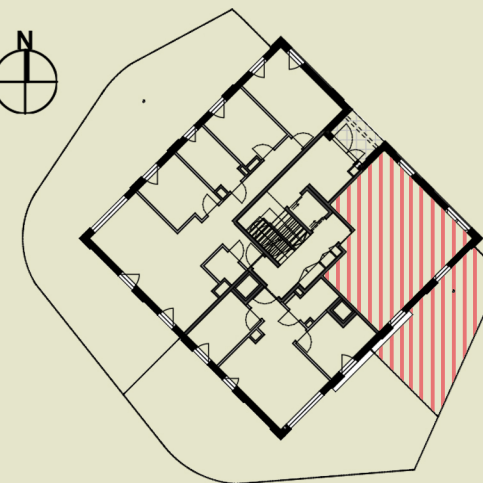

Apartamenty
przy Parku Szczytnickim

MIESZKANIE D2.M1

Powierzchnia: 53,36 m²
Pokoje: 2
Piętro: 0

1. łazienka 4,91 m²
2. pokój 10,76 m²
3. pokój dzienny + aneks 32,69 m²
4. przedpokój 5,00 m²
ogródek 38,77 m²

grzejnik

Uwaga: Niniejsza karta lokalu nie stanowi oferty w rozumieniu przepisów Kodeksu Cywilnego i ma wyłącznie charakter poglądowy. przedstawione powierzchnie podano na podstawie projektu budowlanego. Możliwe jest wystąpienie niewielkich zmian w projekcie wykonawczym.