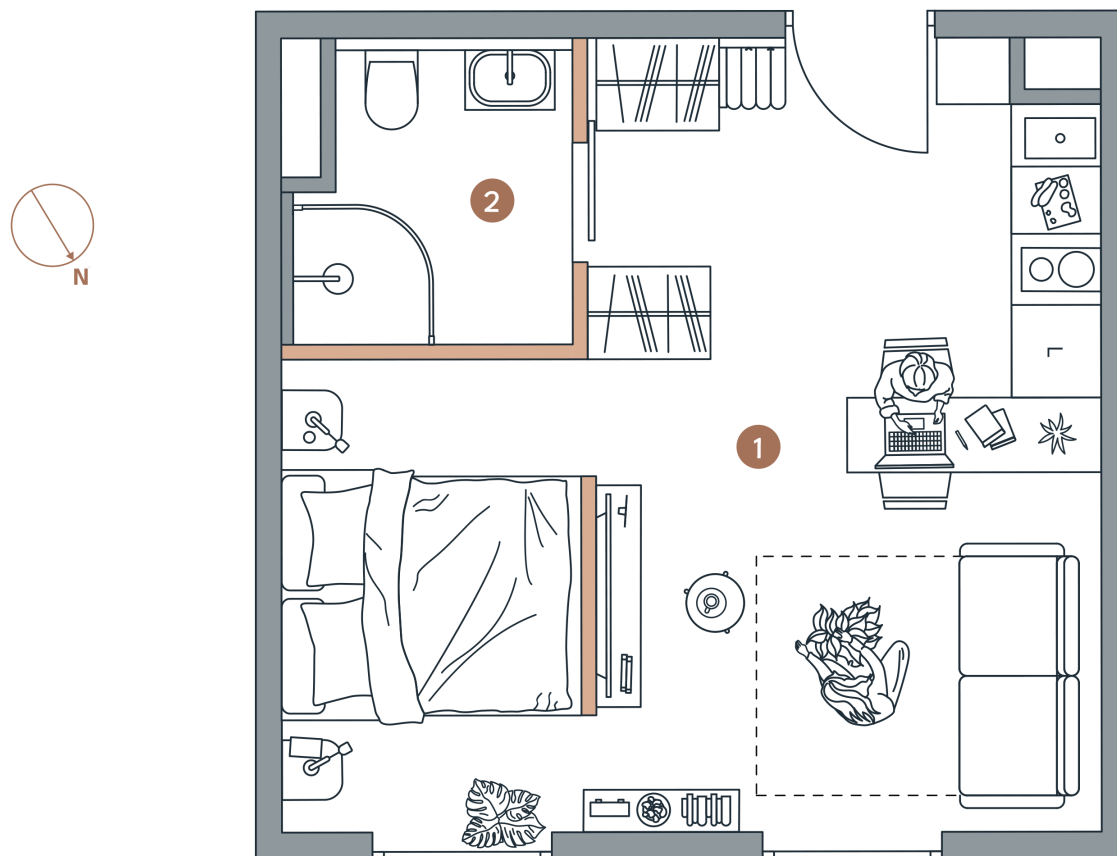

Lokal

Powierzchnia

Piętro

Pokoje

Powierzchnie

1.19

27,72_M²

1

1

1 . Pokój z aneks. kuch. 24,26 m²

2 . Łazienka 3,46 m²

SUMA 27,72 m²

LEGENDA

Ściany niedemontowane

Ściany możliwe do demontażu

STAROWIEJSKA 3