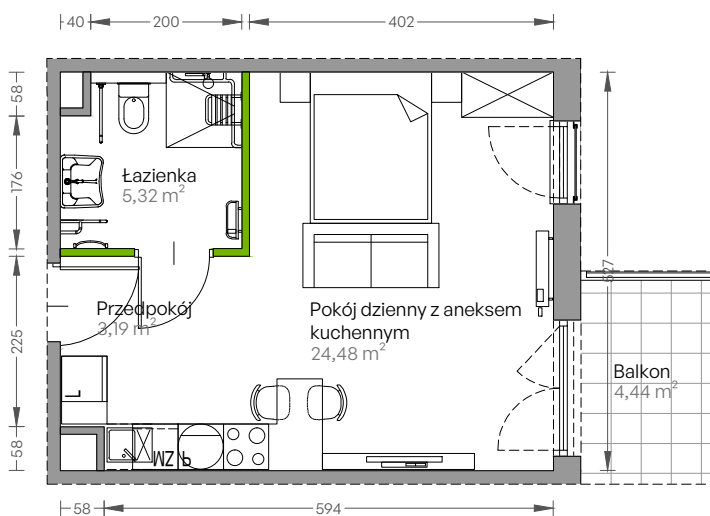

Centralna Vita

nr E.102

Powierzchnia **32,99 m²**

Piętro 3

Aranżacja mieszkania jest przykładowa

Powierzchnia użytkowa

przedpokój	3,19 m ²
pokój dzienny z aneksem kuchennym	24,48 m ²
łazienka	5,32 m ²
Razem	32,99 m²
+balkon	4,44 m ²

Rzut kondygnacji Piętro 3

Plan osiedla Budynek E

U nas nigdy nie płacisz za powierzchnię pod ścianami działowymi!

Powierzchnia użytkowa wg PN-ISO 9836:1997