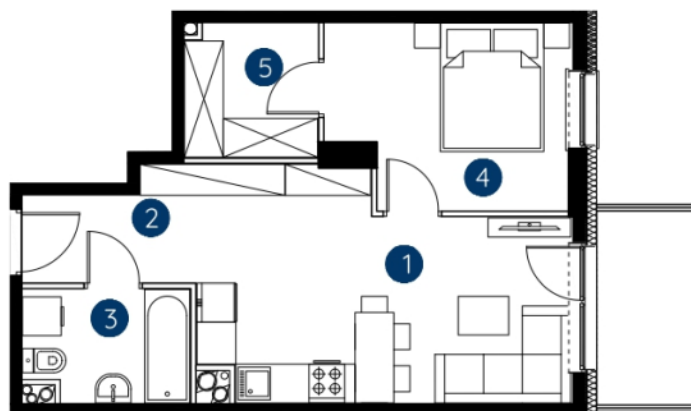

lokal 1.B.2.05

41,21 m²

piętro 2

budynek 1

**Murapol
Rivo**

Bydgoszcz, ul. Dworcowa

1. salon z aneksem kuchennym	18,44 m ²
2. hol wejściowy	4,05 m ²
3. łazienka	4,32 m ²
4. sypialnia	10,19 m ²
5. garderoba	4,21 m ²
metraż	41,21 m²

Schemat kondygnacji

0 1 2 5m

Podziałka podana z tolerancją +/- 5%