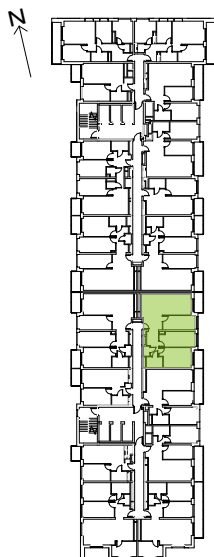

Legnicka Vita

L2/9/75

Powierzchnia **87.37 m²**

Piętro **9**

Aranżacja mieszkania jest przykładowa

Powierzchnia użytkowa

| | |
|--------------|----------------------------|
| korytarz | 10.50 m ² |
| salon+aneks | 30.50 m ² |
| sypialnia 1 | 11.61 m ² |
| sypialnia 2 | 13.61 m ² |
| sypialnia 3 | 15.03 m ² |
| wc | 1.66 m ² |
| łazienka | 4.46 m ² |
| Razem | 87.37 m² |
| + loggia 1 | 4.57 m ² |
| + loggia 2 | 4.16 m ² |

U nas nigdy nie płacisz za powierzchnię pod ścianami działowymi

Rzut kondygnacji Piętro 9

Plan osiedla Budynek L2