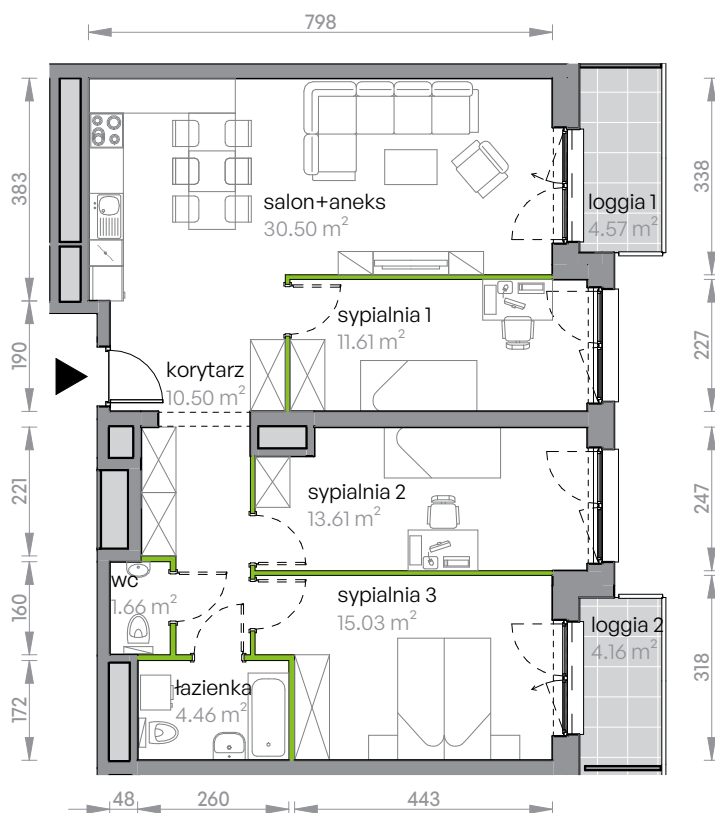

Legnicka Vita

L2/9/75

Powierzchnia **87.37 m²**

Piętro **9**

Aranżacja mieszkania jest przykładowa

Powierzchnia użytkowa

| | |
|--------------|----------------------------|
| korytarz | 10.50 m ² |
| salon+aneks | 30.50 m ² |
| sypialnia 1 | 11.61 m ² |
| sypialnia 2 | 13.61 m ² |
| sypialnia 3 | 15.03 m ² |
| wc | 1.66 m ² |
| łazienka | 4.46 m ² |
| Razem | 87.37 m² |
| + loggia 1 | 4.57 m ² |
| + loggia 2 | 4.16 m ² |

U nas nigdy nie płacisz za powierzchnię pod ścianami działowymi

Rzut kondygnacji Piętro 9

Plan osiedla Budynek L2