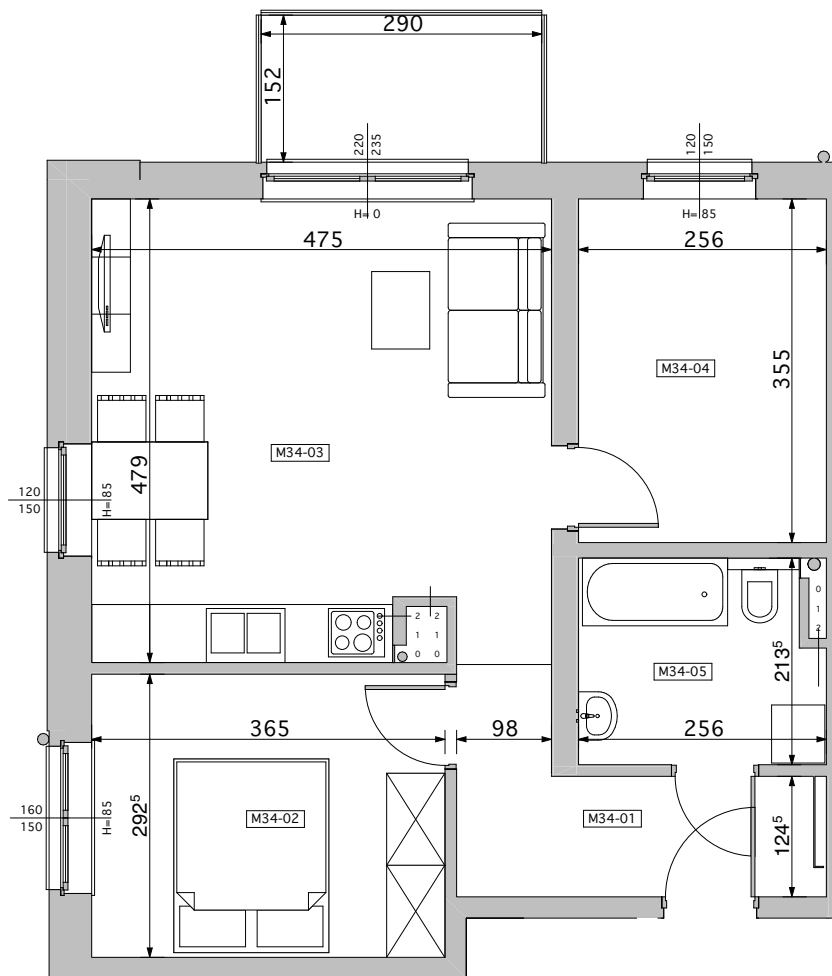

Koninko, ul. Radiowa

BLOK NR 1
MIESZKANIE M34 - II PIĘTRO

LOKALIZACJA BUDYNKU
NA OSIEDLU

LOKALIZACJA MIESZKANIA
W BUDYNKU

MIESZ- KANIE	NR POM.	NAZWA POM.	POW. PODŁOGI [m ²]
M28	M34-01	korytarz	5,87
	M34-02	pokój	10,68
	M34-03	pokój dzienny+aneks k.	22,33
	M34-04	pokój	9,09
	M34-05	łazienka	5,21
			53,18 m ²