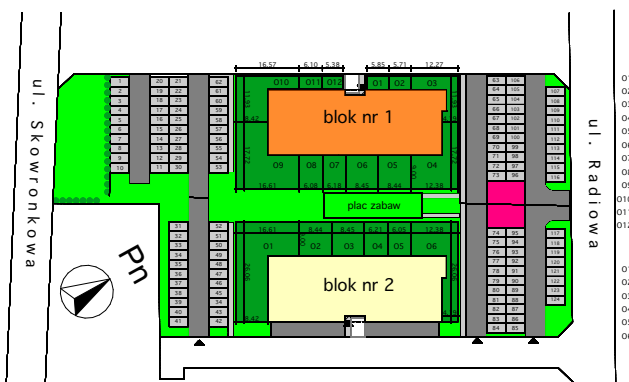

Koninko, ul. Radiowa

BLOK NR 1
MIESZKANIE M34 - II PIĘTRO

LOKALIZACJA BUDYNKU
NA OSIEDLU

LOKALIZACJA MIESZKANIA
W BUDYNKU

MIESZ- KANIE	NR POM.	NAZWA POM.	POW. PODŁOGI [m ²]
M28	M34-01	korytarz	5,87
	M34-02	pokój	10,68
	M34-03	pokój dzienny+aneks k.	22,33
	M34-04	pokój	9,09
	M34-05	łazienka	5,21
			53,18 m ²