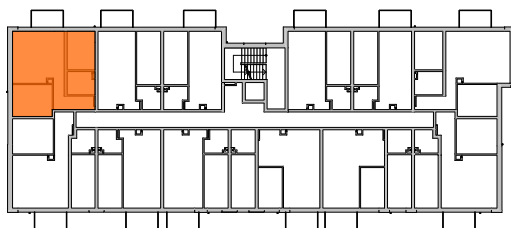

Koninko, ul. Radiowa

BLOK NR 1
MIESZKANIE M34 - II PIĘTRO

LOKALIZACJA BUDYNKU
NA OSIEDLU

LOKALIZACJA MIESZKANIA
W BUDYNKU

MIESZ- KANIE	NR POM.	NAZWA POM.	POW. PODŁOGI [m ²]
M28	M34-01	korytarz	5,87
	M34-02	pokój	10,68
	M34-03	pokój dzienny+aneks k.	22,33
	M34-04	pokój	9,09
	M34-05	łazienka	5,21
			53,18 m ²