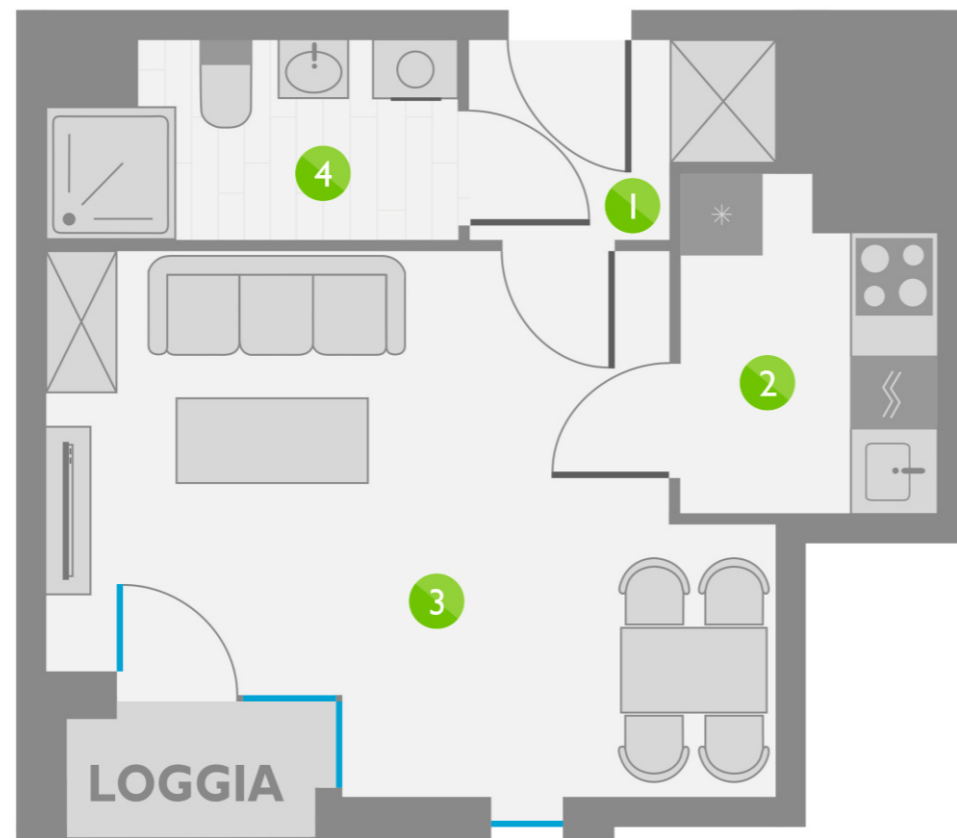

Os. Lotnictwa Polskiego 12

36

PIĘTRO 4

6	P. 1
16	P. 2
26	P. 3
36	P. 4
46	P. 5
56	P. 6
66	P. 7
76	P. 8

ZESTAWIENIE POMIESZCZEŃ:

1	KORYTARZ	2,66 m ²
2	KUCHNIA	4,04 m ²
3	POKÓJ	16,60 m ²
4	ŁAZIENKA	3,86 m ²
ŁĄCZNIE:		27,16 m ²

USYTUOWANIE LOKALU: