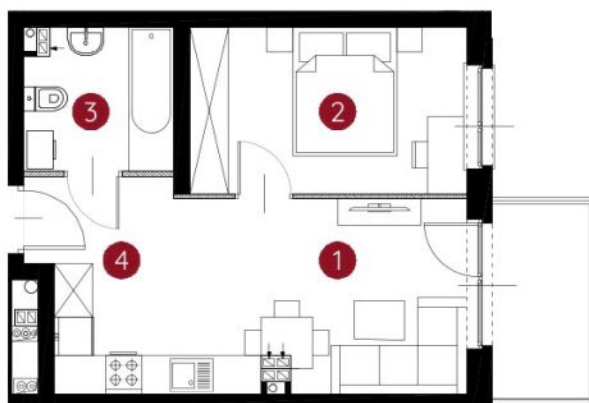

lokal 3.B.1.03

35,71 m²

piętro 1

budynek 3

Murapol Helio

Toruń, ul. Heweliusza

0 1 2 5m

Podziałka podana z tolerancją +/- 5%

1. salon z aneksem kuchennym	16,95 m ²
2. sypialnia	10,88 m ²
3. łazienka	4,88 m ²
4. przedpokój	3,00 m ²
metraż	35,71 m²

Schemat kondygnacji