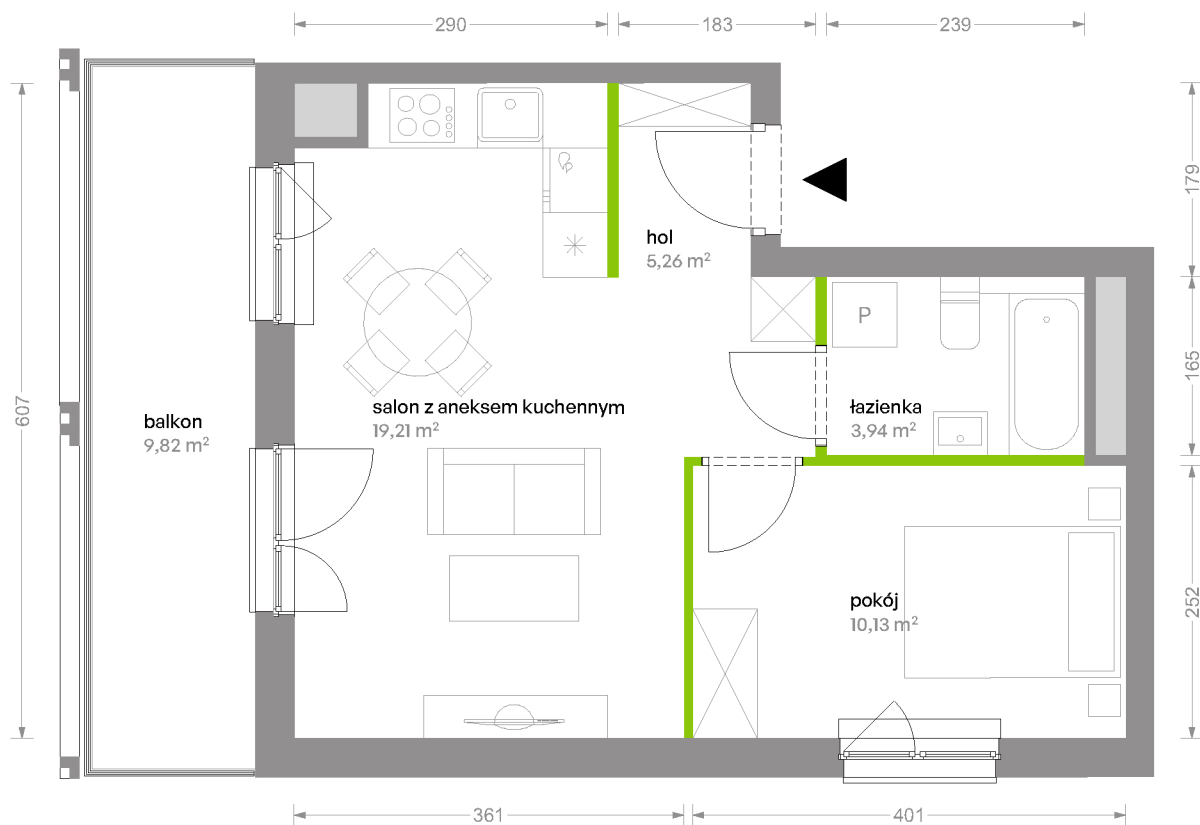

Bemowo Vita

nr B2.1D4

Powierzchnia **38,54 m²**

Piętro 1

Aranżacja mieszkania jest przykładowa

W łazience doprowadzenie instalacji z WC do pionu za wanną po stronie klienta

Powierzchnia **użytkowa**

Rzut kondygnacji **Piętro 1**

Plan osiedla **Budynek B2**

salon z aneksem kuchennym	19,21 m ²
<u>pokój</u>	<u>10,13 m²</u>
<u>łazienka</u>	<u>3,94 m²</u>
hol	5,26 m ²
Razem	38,54 m²
+balkon	9,82 m ²

U nas nigdy nie płacisz za powierzchnię pod ścianami działowymi