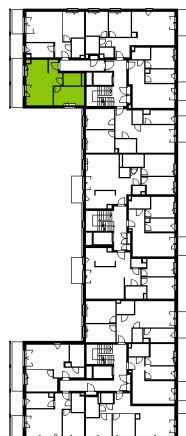

Bemowo Vita

nr B2.1D4

Powierzchnia **38,54 m²**

Piętro 1

Aranżacja mieszkania jest przykładowa

W łazience doprowadzenie instalacji z WC do pionu za wanną po stronie klienta

Powierzchnia **użytkowa**

Rzut kondygnacji **Piętro 1**

Plan osiedla **Budynek B2**

salon z aneksem kuchennym	19,21 m ²
<u>pokój</u>	<u>10,13 m²</u>
<u>łazienka</u>	<u>3,94 m²</u>
hol	5,26 m ²
Razem	38,54 m²
+balkon	9,82 m ²

U nas nigdy nie płacisz za powierzchnię pod ścianami działowymi