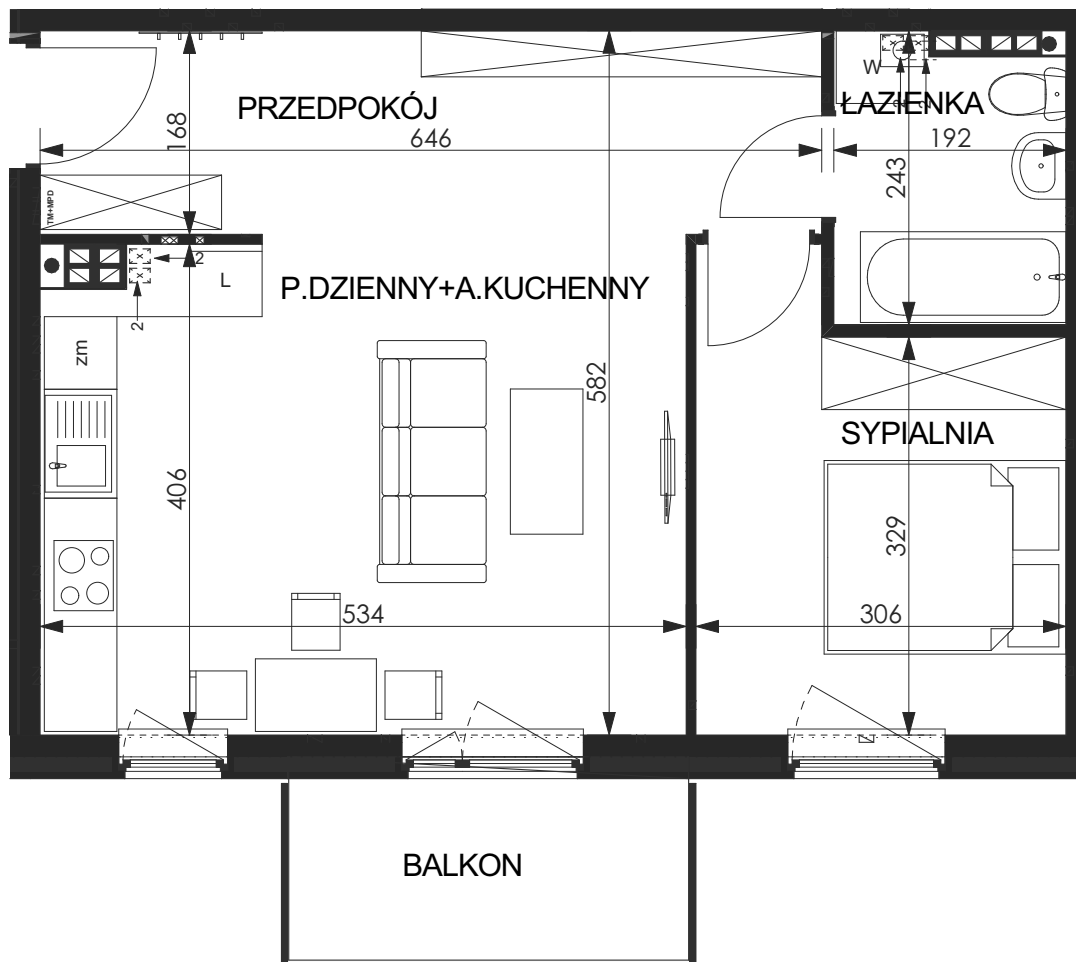

inwestor:

WROCŁAWSKIE PRZEDSIĘBIORSTWO
BUDOWNICTWA MIESZKANIOWEGO
„MÓJ DOM” S.A.

Zielona Lutynia

WRÓBLOWICE,
UL. POGODNA

BUDYNEK 1
Klatka A
Kondygnacja III (2piętro)
Mieszkanie 3B
M - 2 pok.

powierzchnia użytkowa - **47,6 m²**

- przedpokój 10,9 m²
- pokój dzienny+
aneks kuchenny 21,4 m²
- sypialnia 10,9 m²
- łazienka 4,4 m²
- balkon 5,0 m²