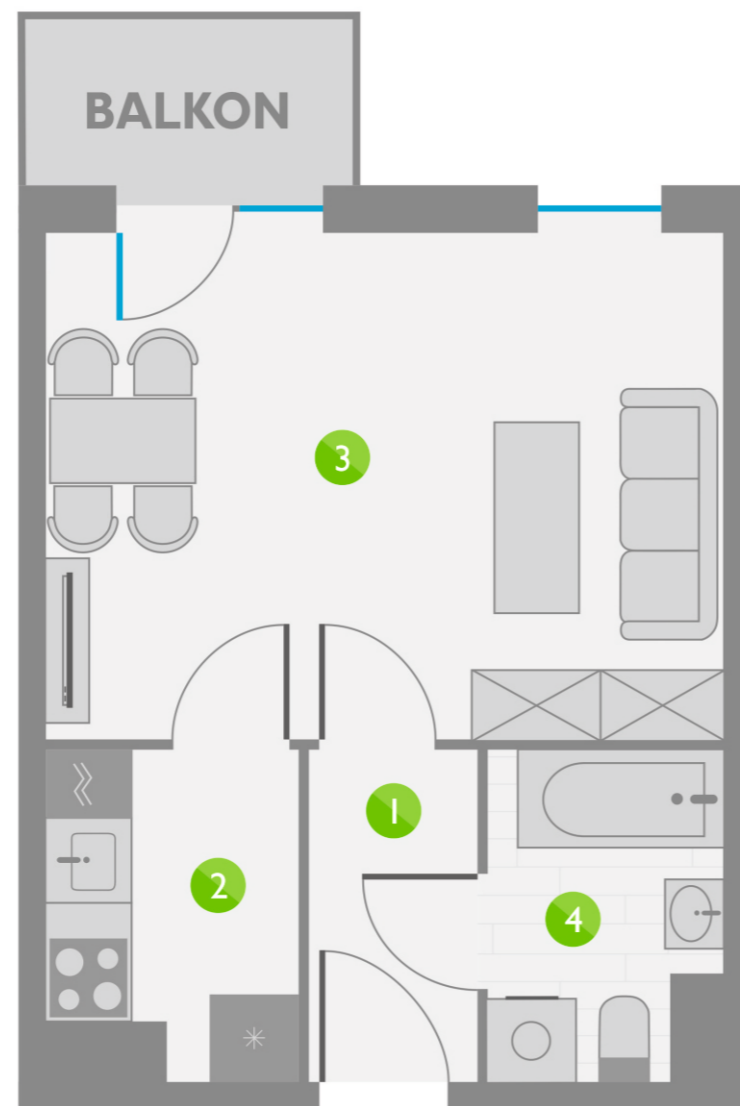

Os. Lotnictwa Polskiego 12

70

PIĘTRO 7

10	P. 1
20	P. 2
30	P. 3
40	P. 4
50	P. 5
60	P. 6
70	P. 7
80	P. 8

ZESTAWIENIE POMIESZCZEŃ:

1	KORYTARZ	2,94 m ²
2	KUCHNIA	3,99 m ²
3	POKÓJ	17,92 m ²
4	ŁAZIENKA	3,80 m ²
ŁĄCZNIE:		28,65 m ²

USYTUOWANIE LOKALU: