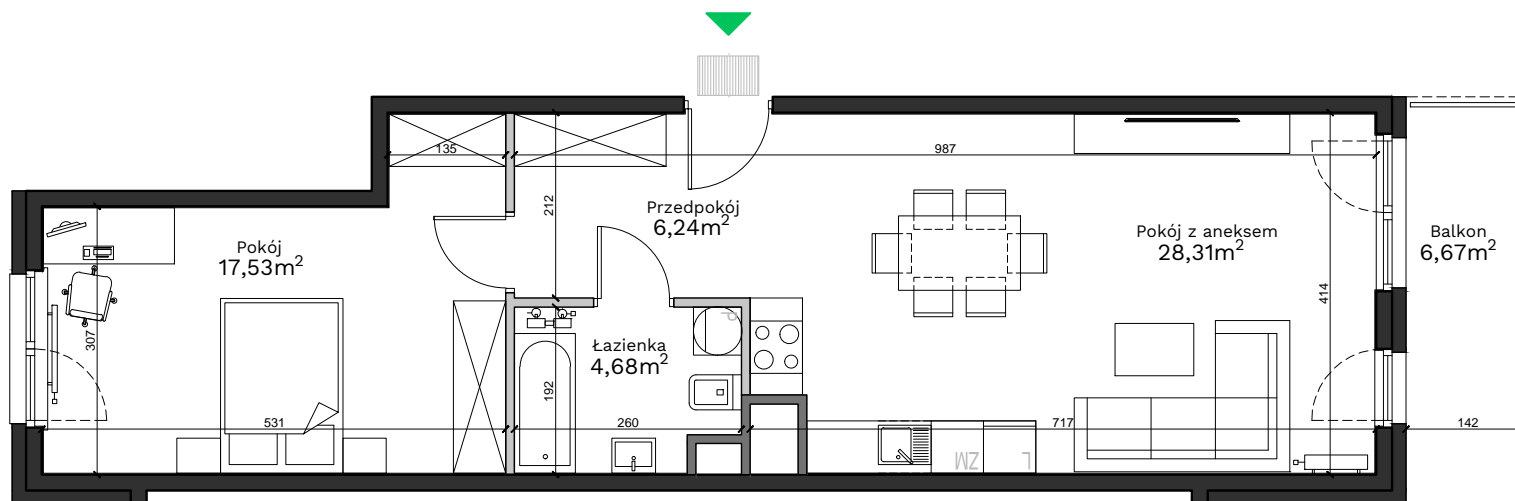

Podedworze 13

Piaski Wielkie

Kraków

Budynek - **B**
Piętro - **2**
Mieszkanie - **79**

Przedpokój	6,24 m ²
Pokój z aneksem	28,31 m ²
Łazienka	4,68 m ²
Pokój	17,53 m ²
Powierzchnia użytkowa	56,76 m²
Balkon	6,67 m ²

Uwagi:

Przy obliczaniu powierzchni uwzględniono normę PN-ISO 9836:2015. Powierzchnia balkonu może ulec zmianie o 5%. Wymiary podano w stanie surowym. Przedstawiona aranżacja jest przykładowa, rysunki w tym zakresie mają charakter informacyjny i nie stanowią oferty w rozumieniu przepisów Kodeksu Cywilnego.