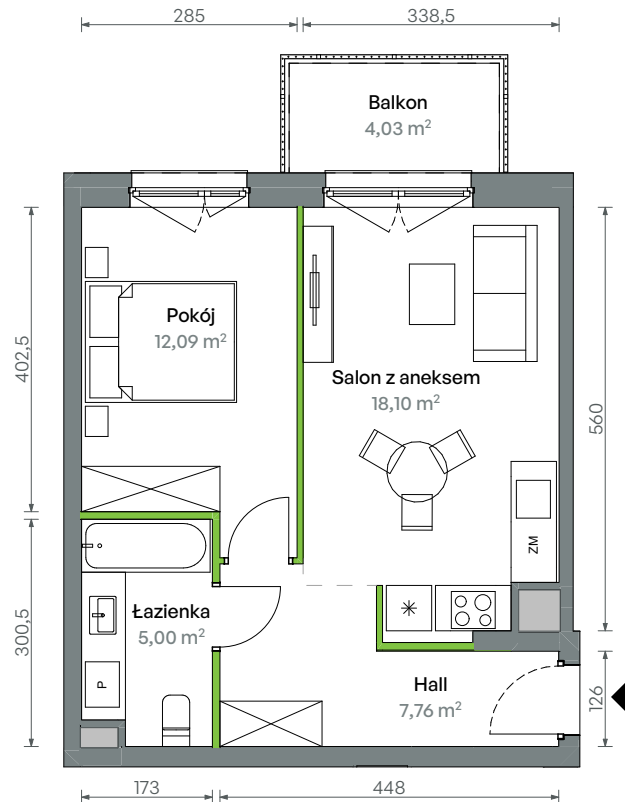

Oliwska Vita.

nr 1/A/1/08

Powierzchnia **42,95 m²**

Piętro 1

Aranżacja mieszkania jest przykładowa

Powierzchnia użytkowa

Hall	7,76
Łazienka	5,00
Pokój	12,09
Salon z aneksem	18,10
Razem	42,95 m²
Balkon	4,03

Rzut kondygnacji Piętro 1

Plan osiedla Budynek 1

U nas nigdy nie płacisz za powierzchnie pod ścianami działowymi