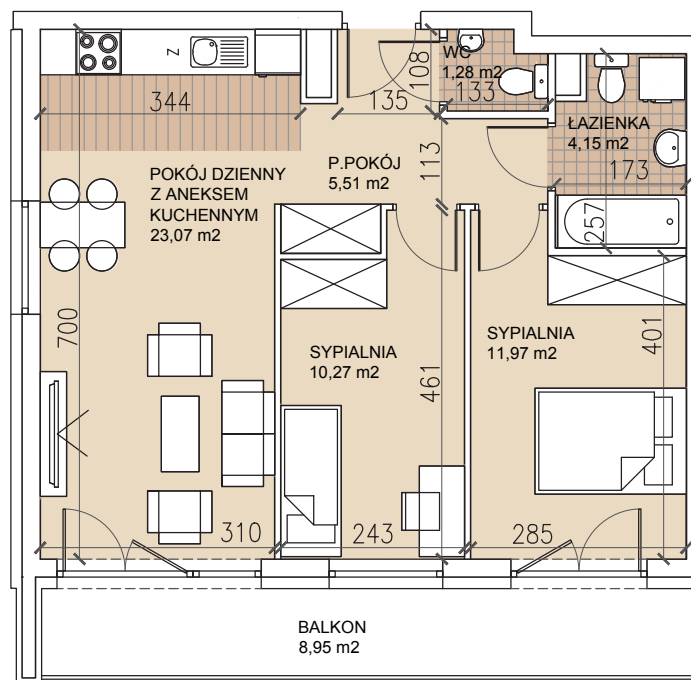

ul. Lothara Herbsta

powierzchnia użytkowa

56,25 m²

pokój dzienny z aneksem kuch.	23,07 m ²
sypialnia	11,97 m ²
sypialnia	10,27 m ²
łazienka	4,15 m ²
wc	1,28 m ²
przedpokój	5,51 m ²
balkon	8,95 m ²