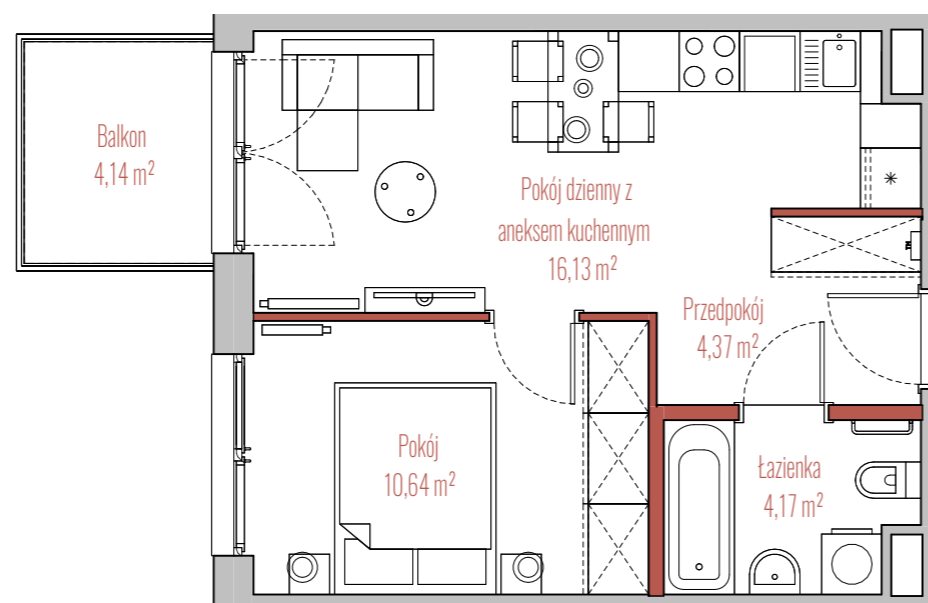

osiedle
JUJU

BUDYNEK

RZUT

PRZEKRÓJ

INFORMACJE O LOKALU

Budynek	C
Klatka	1
Piętro	II PIĘTRO
Numer lokalu	19

ZESTAWIENIE POWIERZCHNI

Pokój	10,64 m ²
Pokój dzienny z aneksem kuchennym	16,13 m ²
Przedpokój	4,37 m ²
Łazienka	4,17 m ²
Powierzchnia użytkowa:	35,31 m ²
Balkon	4,14 m ²

- ściany działowe
- szachty, ściany nośne i międzylokalowe